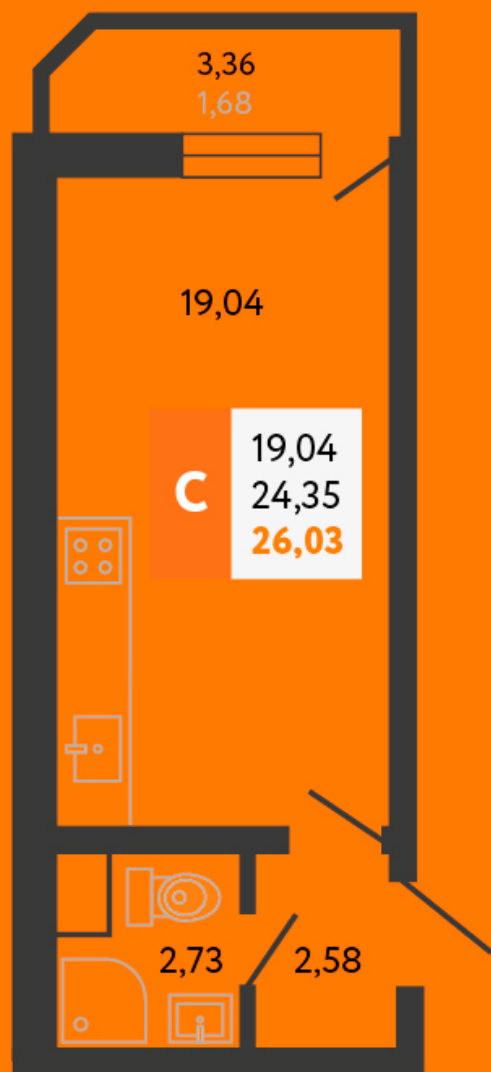

Аврора 2

жилой комплекс

8-800-222-28-18

БЕСПЛАТНО ПО ВСЕЙ РОССИИ

Аврора 2

жилой комплекс

8-800-222-28-18

БЕСПЛАТНО ПО ВСЕЙ РОССИИ