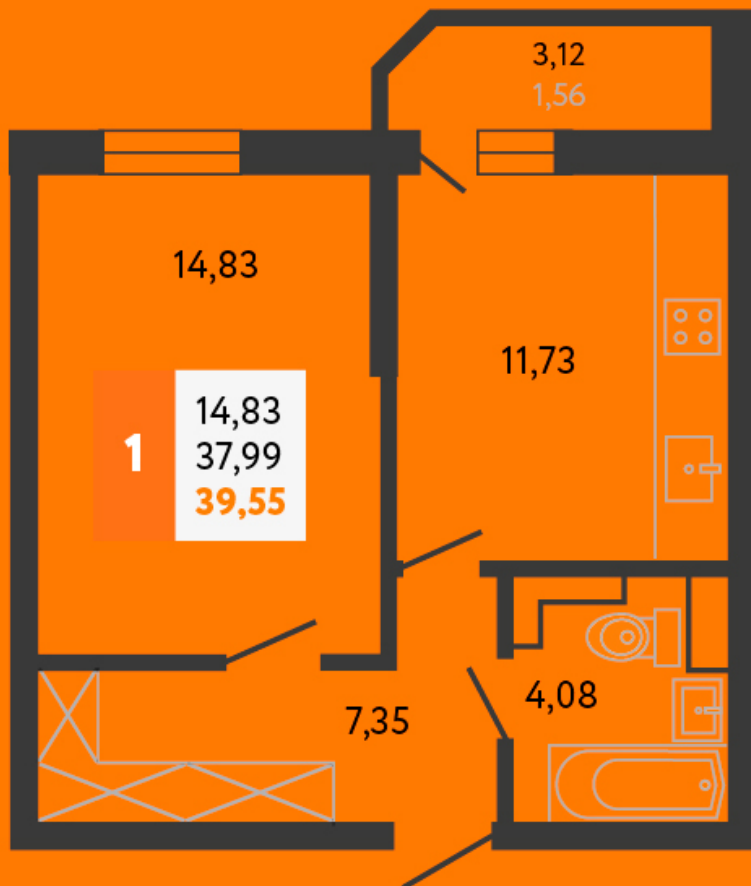

Аврора 2

жилой комплекс

8-800-222-28-18

БЕСПЛАТНО ПО ВСЕЙ РОССИИ