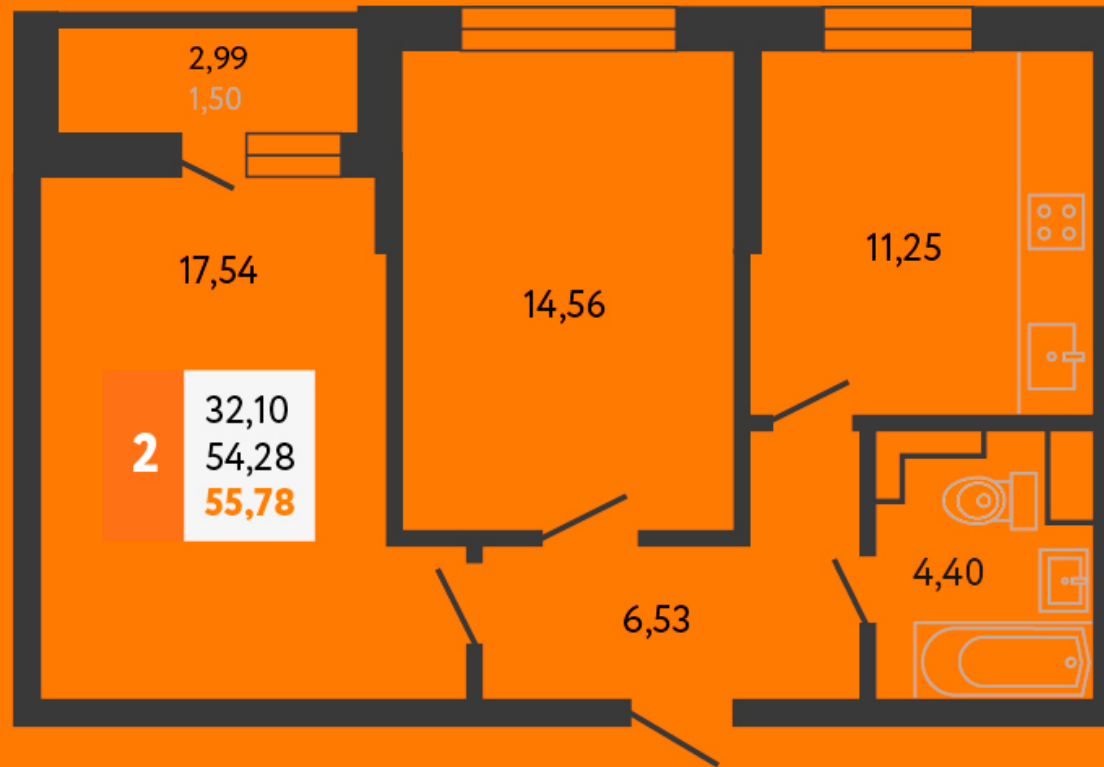

Аврора 2

жилой комплекс

8-800-222-28-18

БЕСПЛАТНО ПО ВСЕЙ РОССИИ

Аврора 2

жилой комплекс

8-800-222-28-18

БЕСПЛАТНО ПО ВСЕЙ РОССИИ