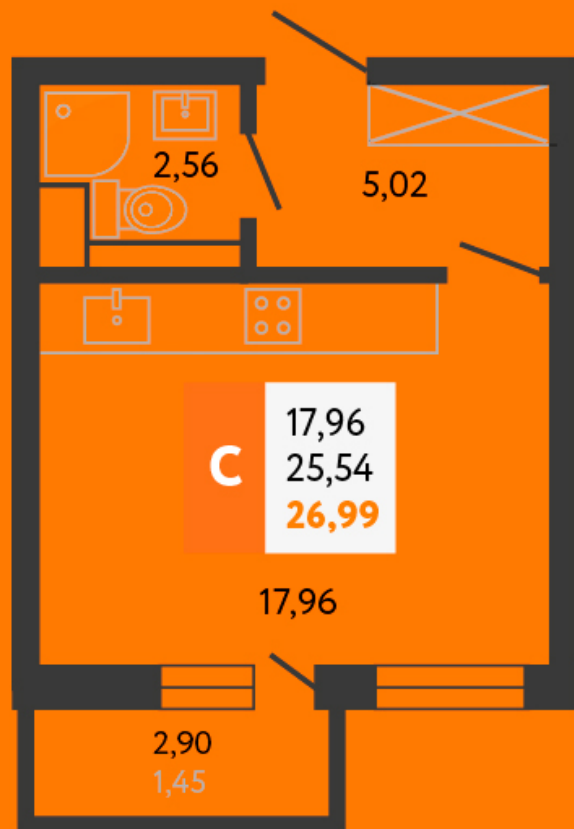

Аврора 2

жилой комплекс

8-800-222-28-18

БЕСПЛАТНО ПО ВСЕЙ РОССИИ