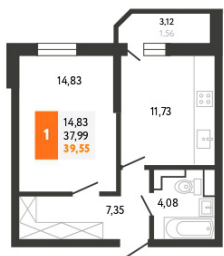

А
Аврора 2
жилой комплекс
8-800-222-28-18
БЕСПЛАТНО ПО ВСЕЙ РОССИИ