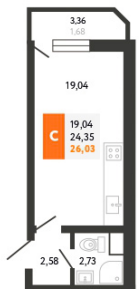

жилой комплекс

8-800-222-28-18

БЕСПЛАТНО ПО ВСЕЙ РОССИИ

Литер 3

Подъезд 5

Этаж 3-24

А
Аврора 2
 жилой комплекс
8-800-222-28-18
 БЕСПЛАТНО ПО ВСЕЙ РОССИИ

А
Аврора 2
 жилой комплекс
8-800-222-28-18
 БЕСПЛАТНО ПО ВСЕЙ РОССИИ