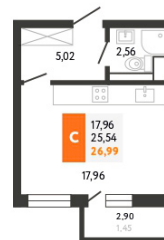

Подъезд 2

Этаж 4-16

А
Аврора 2
 жилой комплекс
8-800-222-28-18
 БЕСПЛАТНО ПО ВСЕЙ РОССИИ

Литер 2

Подъезд 3
 Этаж 2-24

А
Аврора 2
 жилой комплекс
8-800-222-28-18
 БЕСПЛАТНО ПО ВСЕЙ РОССИИ

Литер 2

Подъезд 4
Этаж 2-24