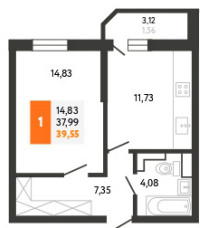

БЕСПЛАТНО ПО ВСЕЙ РОССИИ

Литер 4

Подъезд 8

Этаж 3-24

Аврора 2
 жилой комплекс
8-800-222-28-18
 БЕСПЛАТНО ПО ВСЕЙ РОССИИ

Аврора 2

жилой комплекс

8-800-222-28-18