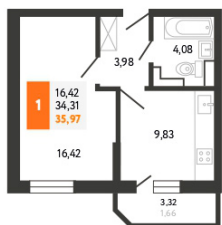

жилой комплекс

8-800-222-28-18

БЕСПЛАТНО ПО ВСЕЙ РОССИИ

Литер 3

Подъезд 5

Этаж 3-24

А
Аврора 2
 жилой комплекс
8-800-222-28-18
 БЕСПЛАТНО ПО ВСЕЙ РОССИИ

А
Аврора 2
 жилой комплекс
8-800-222-28-18
 БЕСПЛАТНО ПО ВСЕЙ РОССИИ