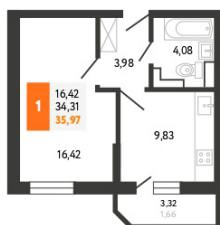

А
Аврора 2
жилой комплекс
8-800-222-28-18
БЕСПЛАТНО ПО ВСЕЙ РОССИИ