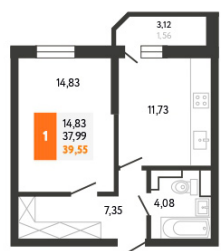

жилой комплекс

8-800-222-28-18

БЕСПЛАТНО ПО ВСЕЙ РОССИИ

Литер 3

Подъезд 5

Этаж 3-24

А
Аврора 2
 жилой комплекс
8-800-222-28-18
 БЕСПЛАТНО ПО ВСЕЙ РОССИИ

А
Аврора 2
 жилой комплекс
8-800-222-28-18
 БЕСПЛАТНО ПО ВСЕЙ РОССИИ