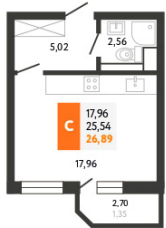

Аврора 2

жилой комплекс

8-800-222-28-18

БЕСПЛАТНО ПО ВСЕЙ РОССИИ

А
Аврора 2
жилой комплекс
8-800-222-28-18
БЕСПЛАТНО ПО ВСЕЙ РОССИИ

Литер 5

Подъезд 11
Этаж 3-24

Аврора 2
жилой комплекс
8-800-222-28-18
БЕСПЛАТНО ПО ВСЕЙ РОССИИ