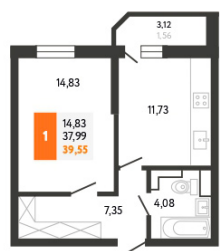

А
Аврора 2
жилой комплекс
8-800-222-28-18
БЕСПЛАТНО ПО ВСЕЙ РОССИИ