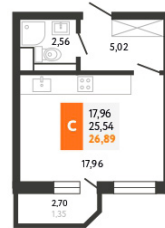

Аврора 2

жилой комплекс

8-800-222-28-18

БЕСПЛАТНО ПО ВСЕЙ РОССИИ

А
Аврора 2
жилой комплекс
8-800-222-28-18
БЕСПЛАТНО ПО ВСЕЙ РОССИИ

Литер 5

Подъезд 11
Этаж 3-24

Аврора 2
жилой комплекс
8-800-222-28-18
БЕСПЛАТНО ПО ВСЕЙ РОССИИ