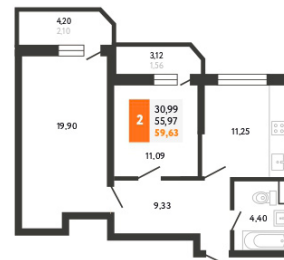

Аврора 2

жилой комплекс

8-800-222-28-18

БЕСПЛАТНО ПО ВСЕЙ РОССИИ

А
Аврора 2
жилой комплекс
8-800-222-28-18
БЕСПЛАТНО ПО ВСЕЙ РОССИИ

Литер 5

Подъезд 11
Этаж 3-24

Аврора 2
жилой комплекс
8-800-222-28-18
БЕСПЛАТНО ПО ВСЕЙ РОССИИ