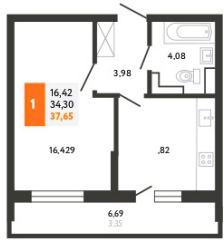

Литер 4

Подъезд 7

Этаж 3-24

Аврора 2
жилой комплекс
8-800-222-28-18
БЕСПЛАТНО ПО ВСЕЙ РОССИИ

А
Аврора 2
жилой комплекс
8-800-222-28-18
БЕСПЛАТНО ПО ВСЕЙ РОССИИ

Аврора 2

жилой комплекс

8-800-222-28-18