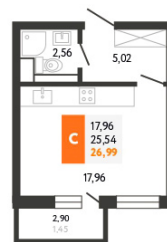

жилой комплекс

8-800-222-28-18

БЕСПЛАТНО ПО ВСЕЙ РОССИИ

Литер 3

Подъезд 5

Этаж 3-24

А
Аврора 2
 жилой комплекс
8-800-222-28-18
 БЕСПЛАТНО ПО ВСЕЙ РОССИИ

А
Аврора 2
 жилой комплекс
8-800-222-28-18
 БЕСПЛАТНО ПО ВСЕЙ РОССИИ