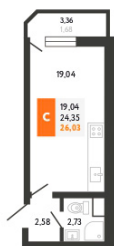

БЕСПЛАТНО ПО ВСЕЙ РОССИИ

Литер 4

Подъезд 8

Этаж 3-24

Аврора 2
 жилой комплекс
8-800-222-28-18
 БЕСПЛАТНО ПО ВСЕЙ РОССИИ

Аврора 2

жилой комплекс

8-800-222-28-18