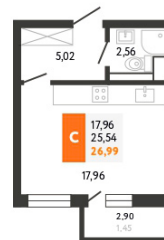

Аврора 2

жилой комплекс

8-800-222-28-18

БЕСПЛАТНО ПО ВСЕЙ РОССИИ

Литер 3

Подъезд 6

Этаж 2-24

Аврора 2
 жилой комплекс
8-800-222-28-18
 БЕСПЛАТНО ПО ВСЕЙ РОССИИ