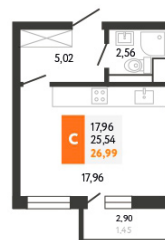

жилой комплекс

8-800-222-28-18

БЕСПЛАТНО ПО ВСЕЙ РОССИИ

Литер 3

Подъезд 5

Этаж 3-24

А
Аврора 2
 жилой комплекс
8-800-222-28-18
 БЕСПЛАТНО ПО ВСЕЙ РОССИИ

А
Аврора 2
 жилой комплекс
8-800-222-28-18
 БЕСПЛАТНО ПО ВСЕЙ РОССИИ