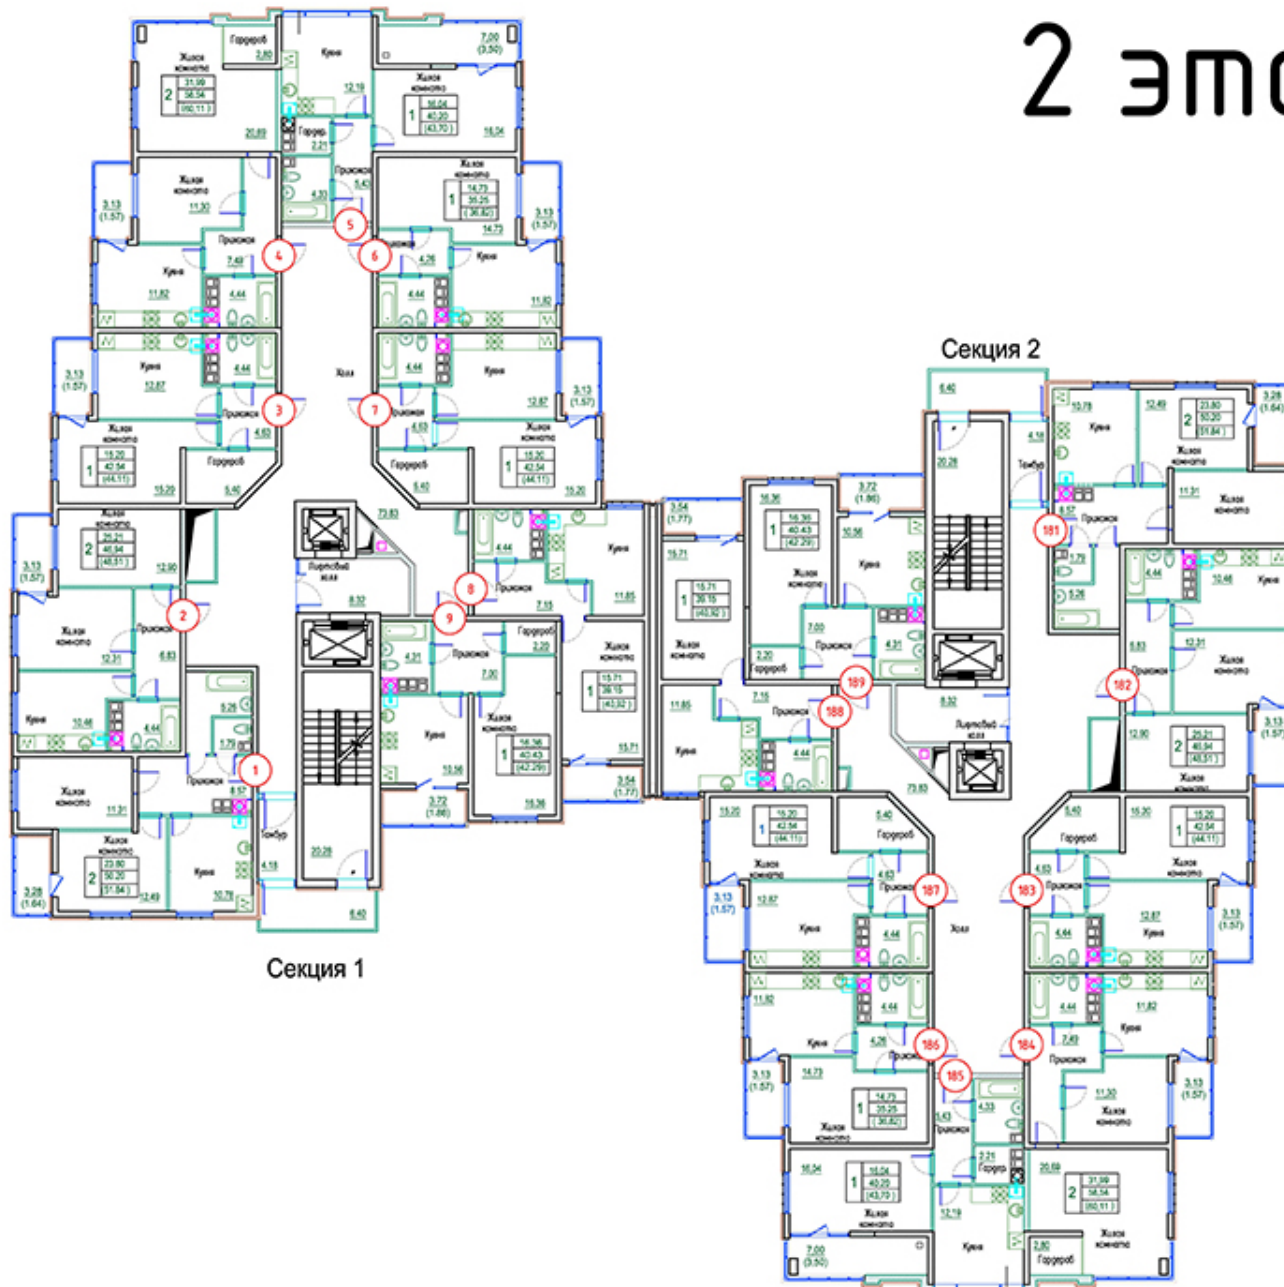

2 этаж

Условные обозначения

		Жилая площадь	Формат
1	25,21	Гостиная	Формат
2	46,54	(по плану)	Формат
	143,57	Жилая площадь	Общая (включая коридоры и помещения с площадью менее 5 м ²)