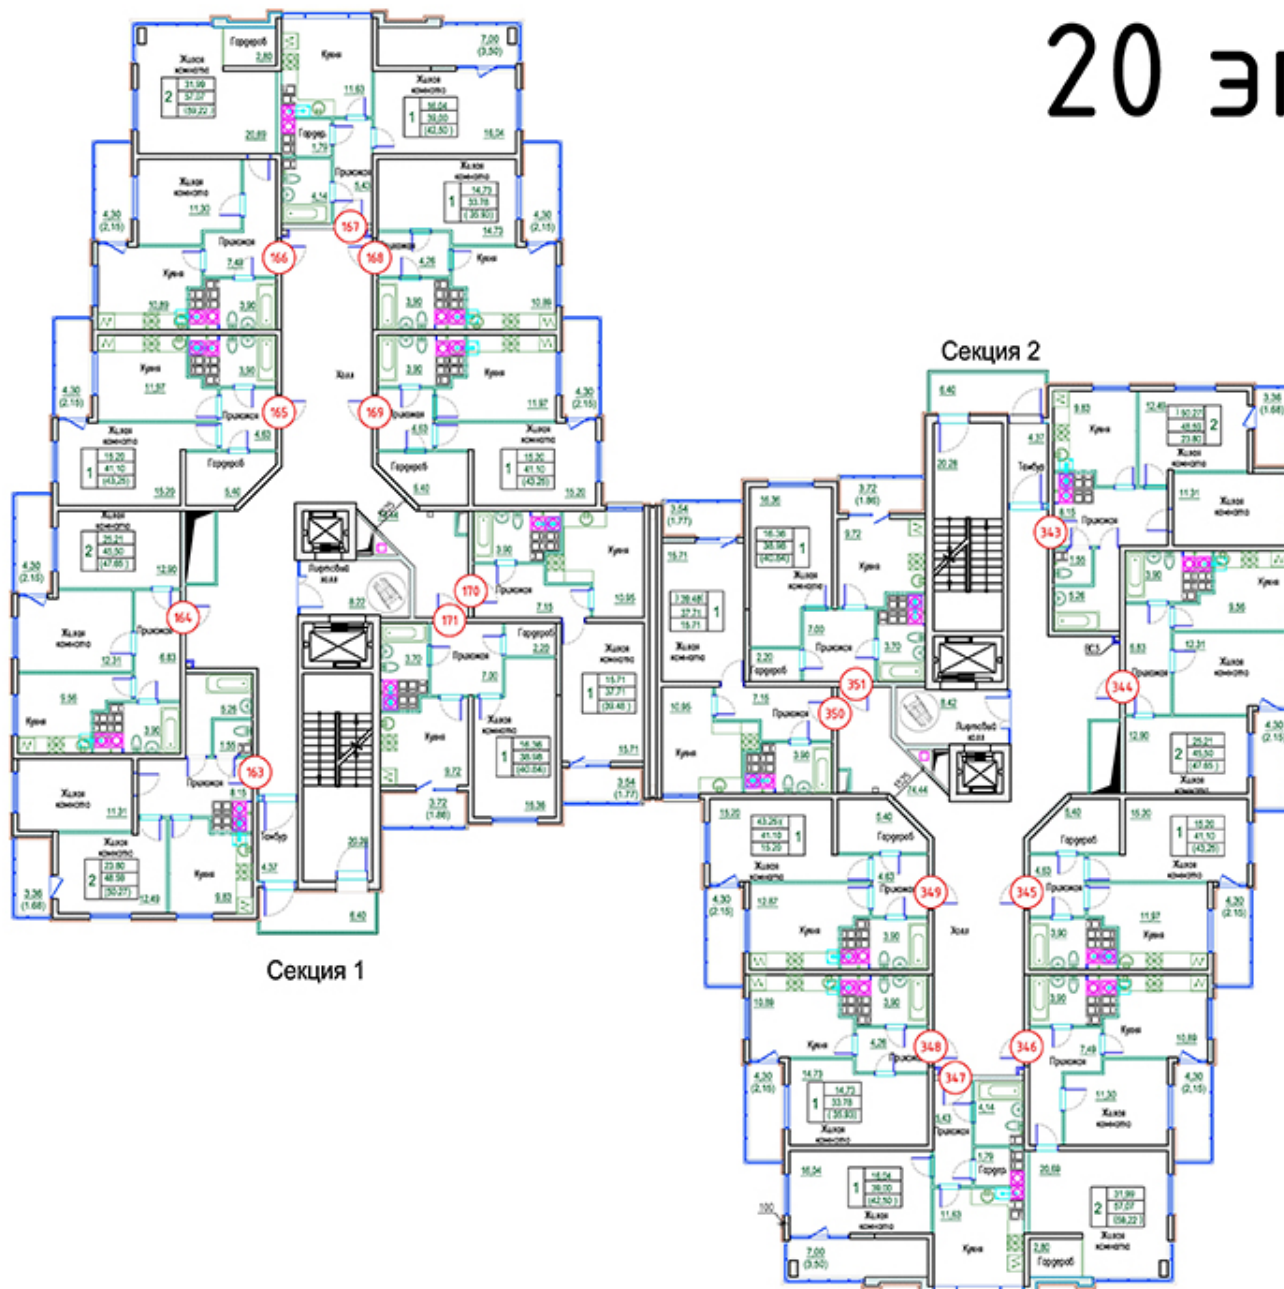

# 20 этаж

Секция 1

Секция 2

Условные обозначения

Жилая площадь	Объем
2 35.21	Гардероб
48.54	Жилая комната
103.71	Жилая комната (вместе с площадью коридора и О.С.)