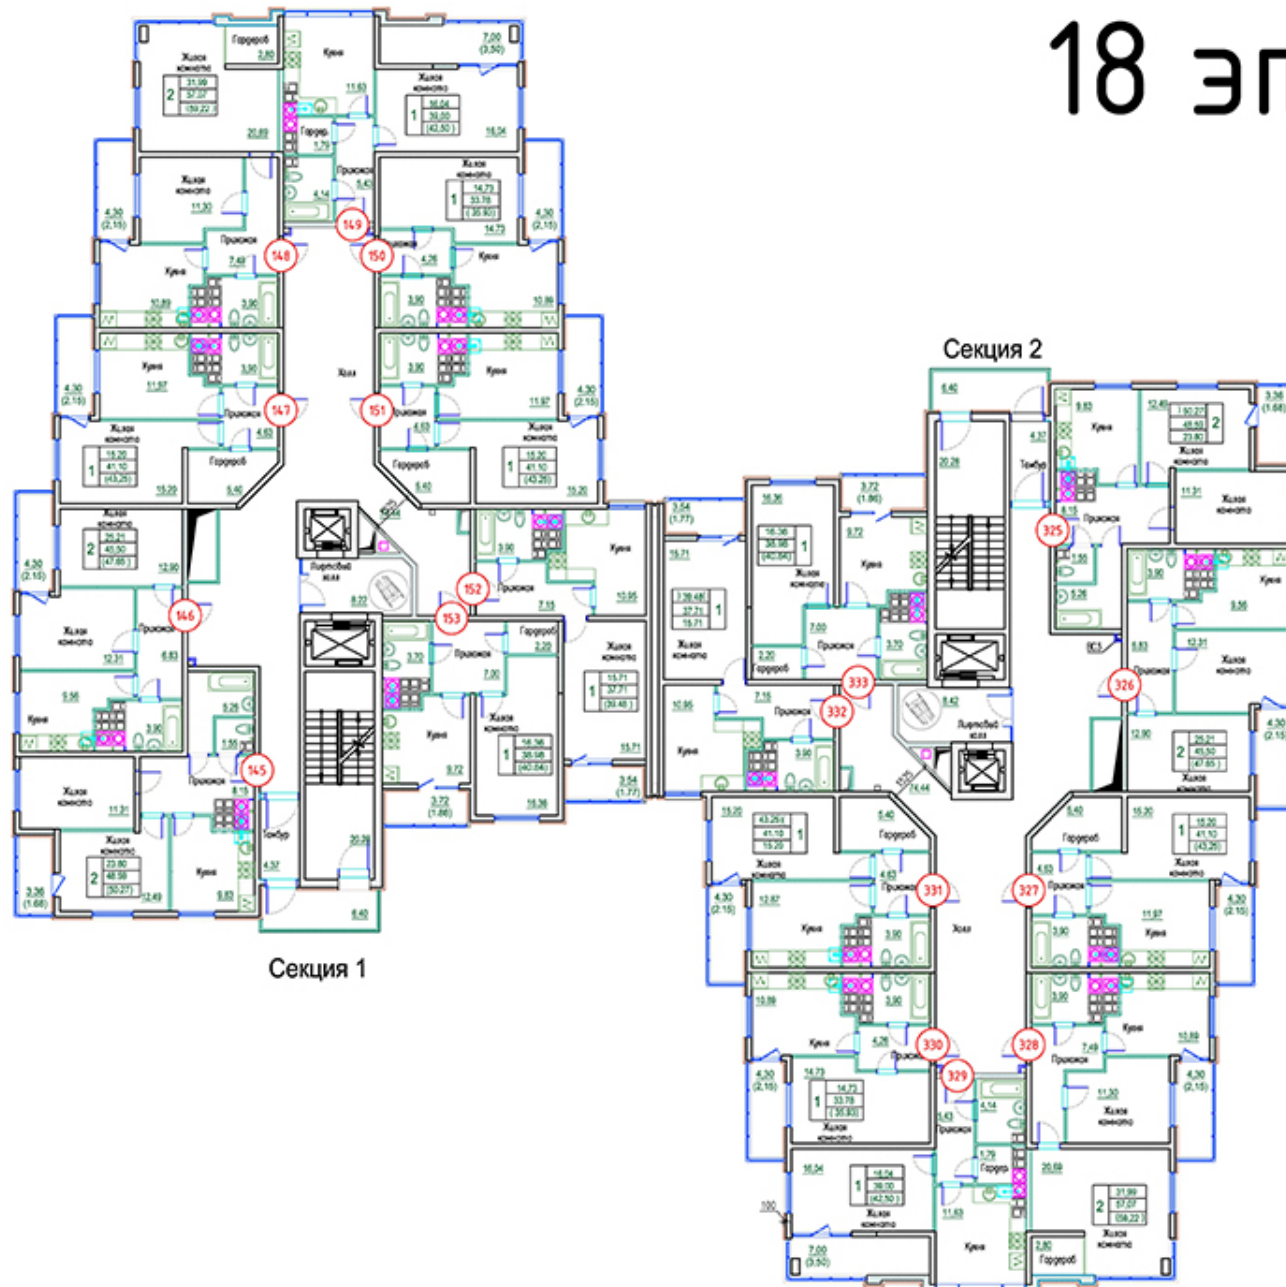

18 этаж

Секция 1

Секция 2

Условные обозначения

Жилая площадь	Объем
2 35,21	Гардероб
48,54	Жилая площадь (без учета балкона)
103,71	Жилая площадь (включая балкон и лоджию)