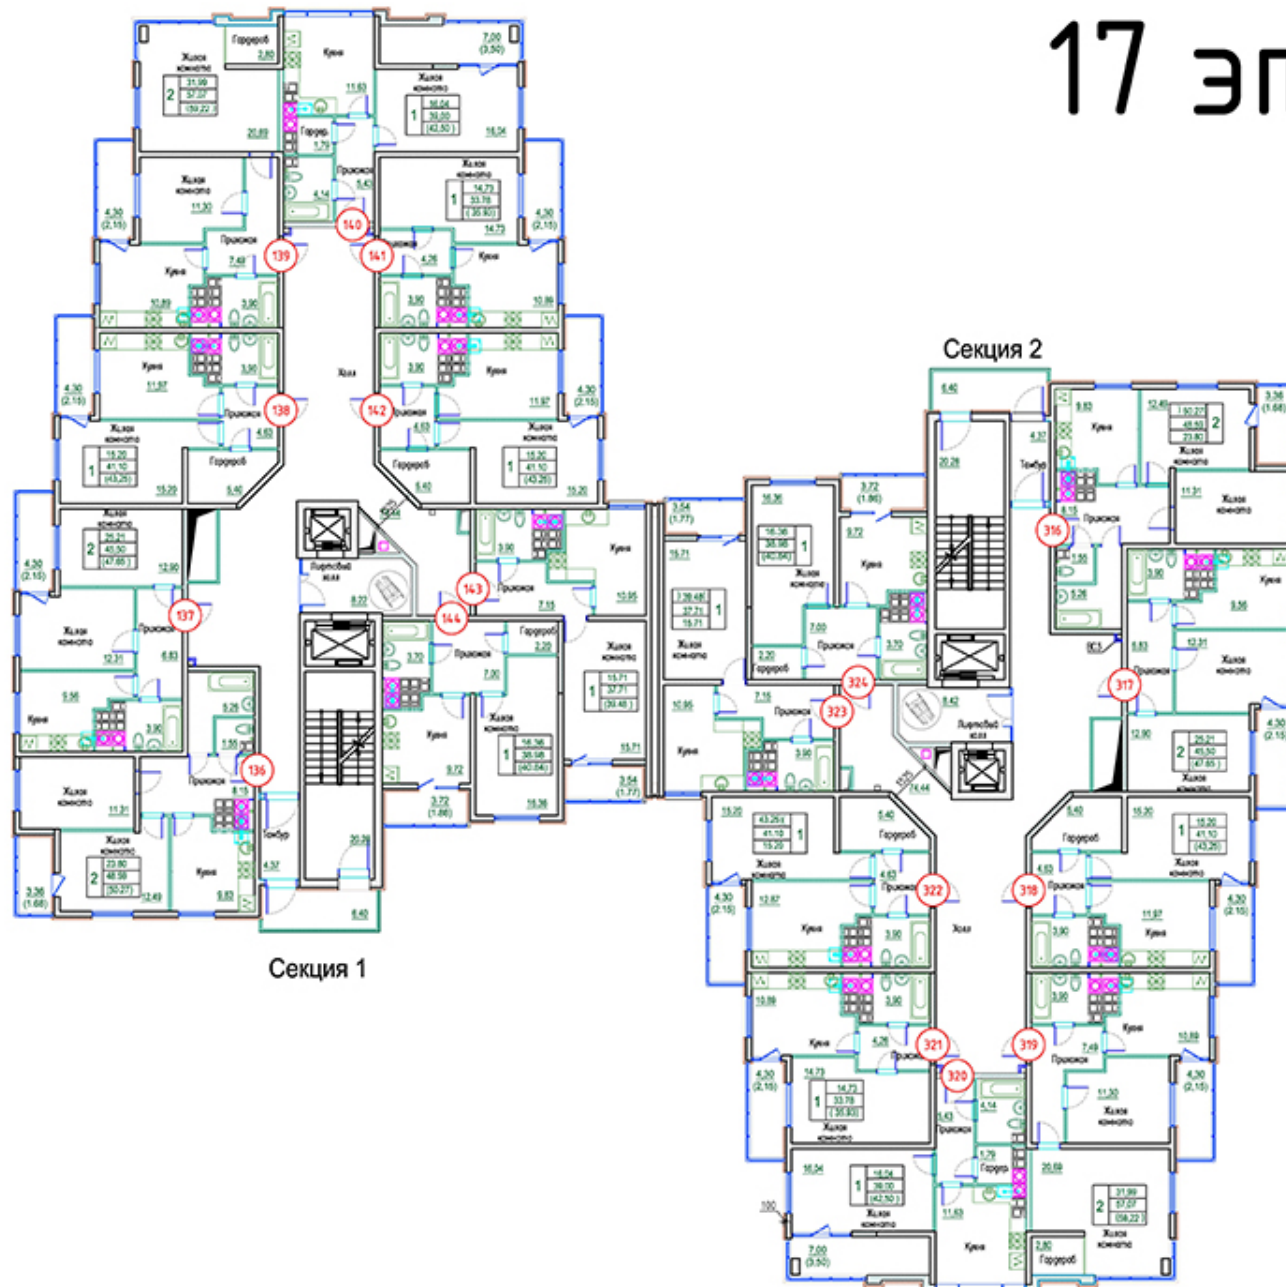

# 17 этаж

Секция 1

Секция 2

Условные обозначения

Жилая площадь	Объем	Жилая площадь	Объем
2	31,99	Гардероб	Объем
	37,27	2	48,54
	159,22	Жилая площадь	Объем
		1	14,72
			33,78
			136,93