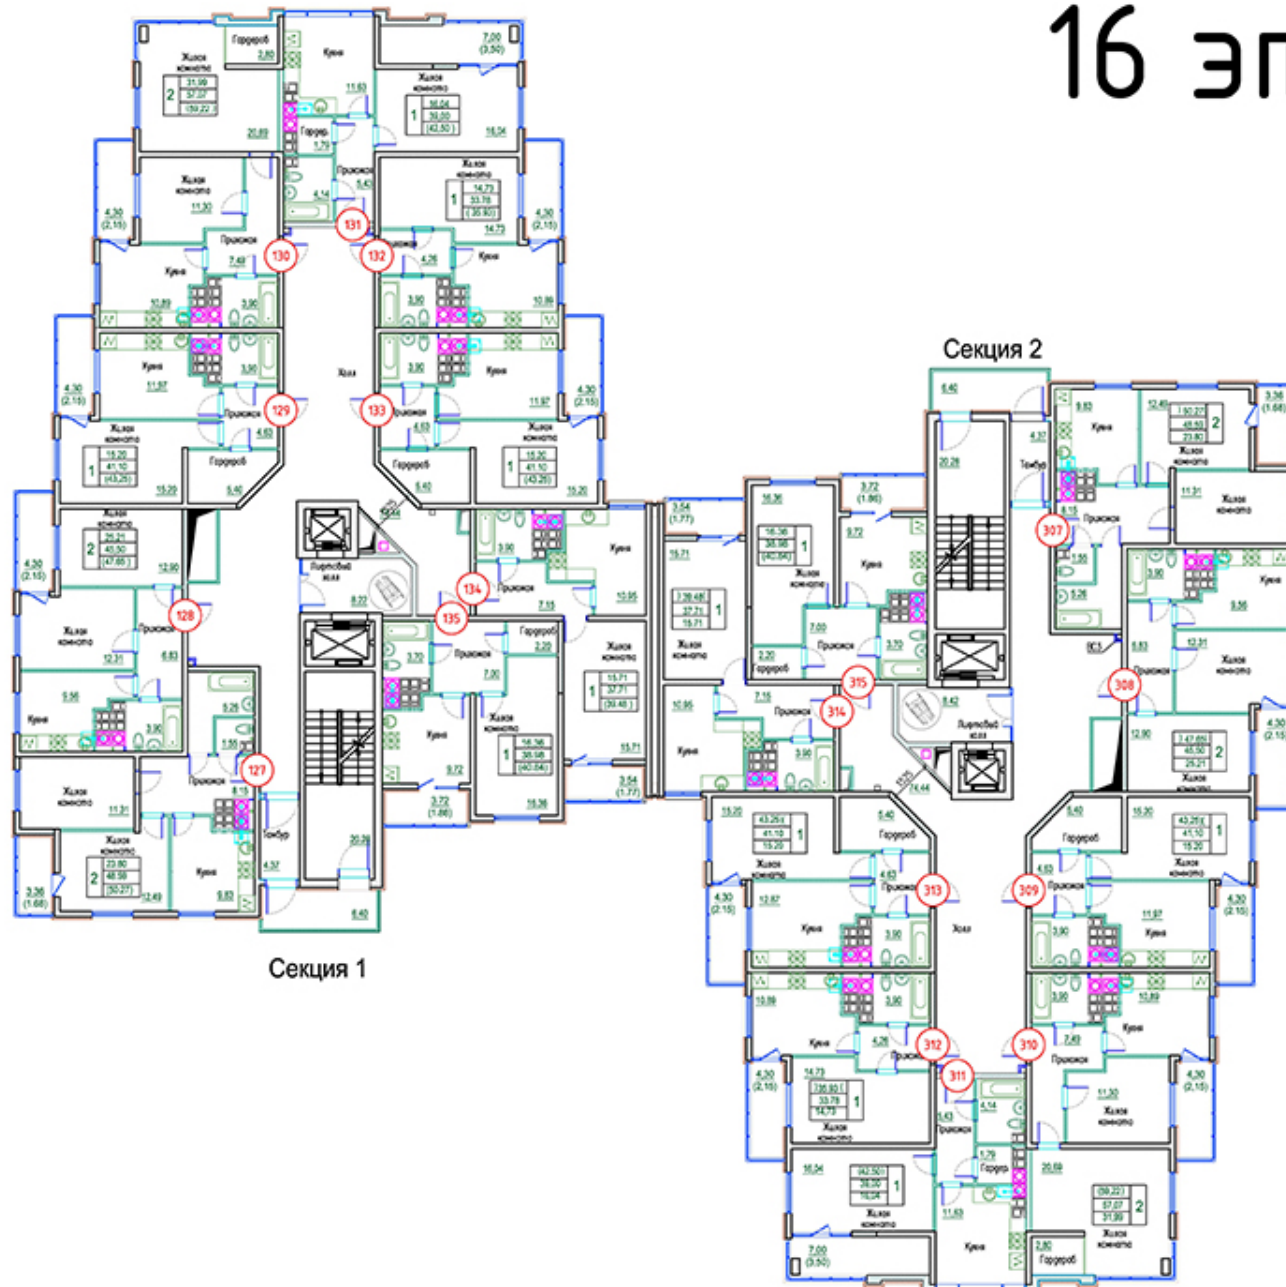

16 этаж

Секция 1

Секция 2

Условные обозначения