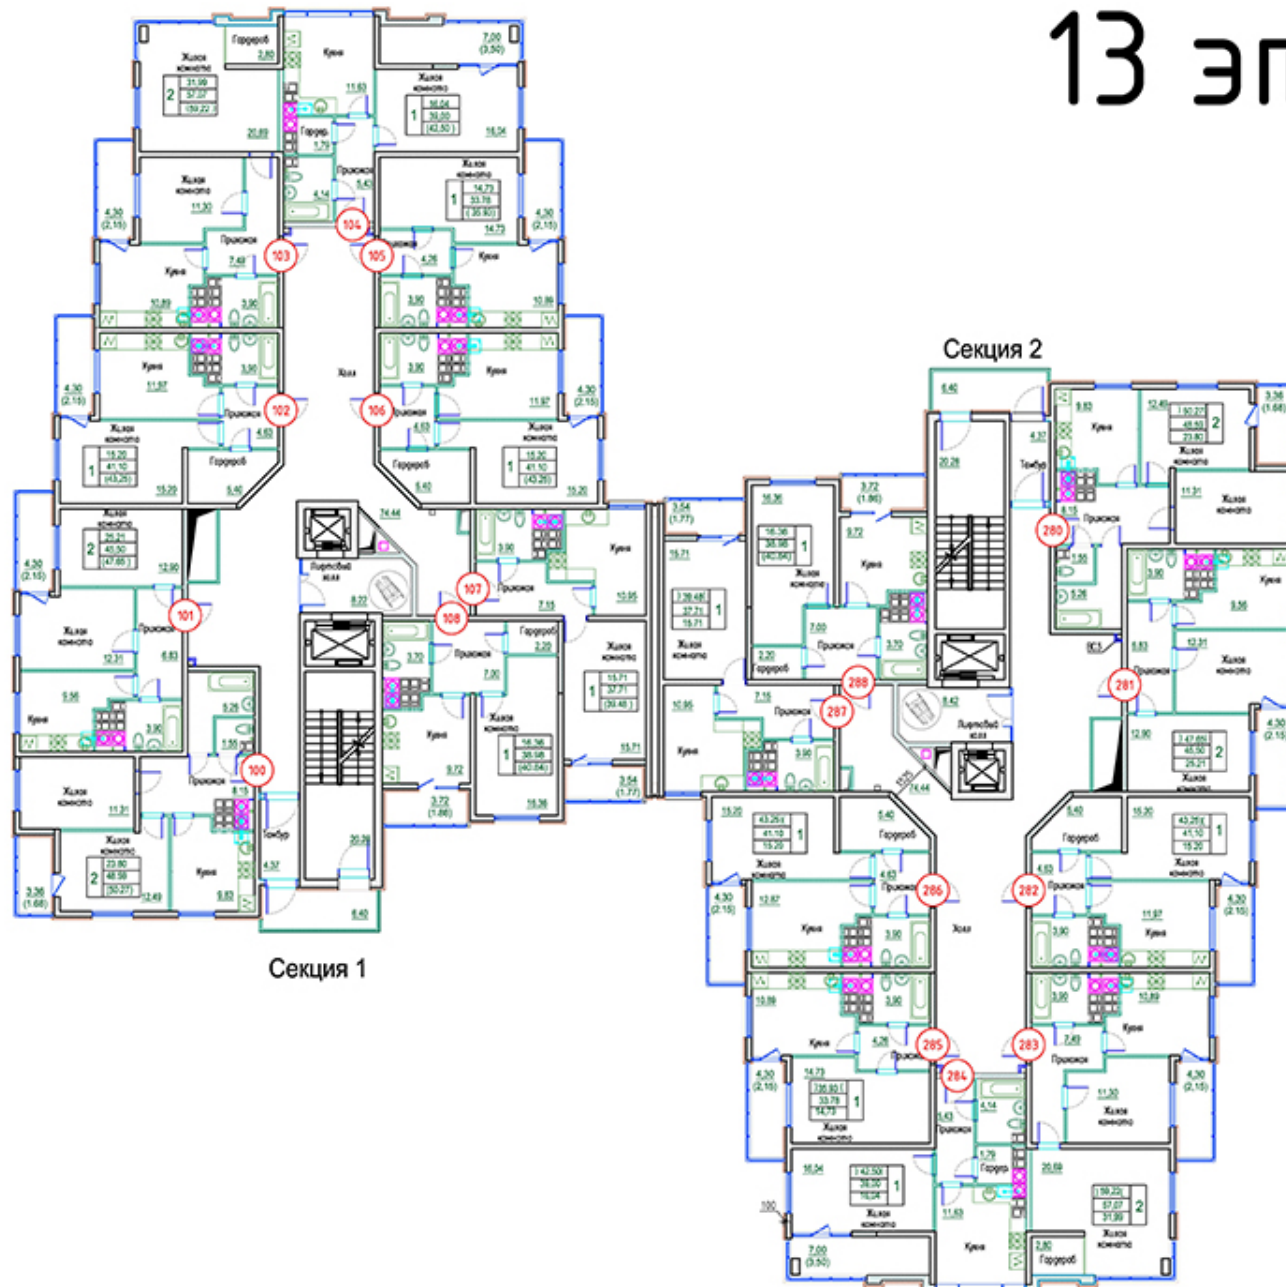

13 этаж

Секция 1

Секция 2

Условные обозначения

		Жилая площадь, м ²	Объем, м ³
Жилая комната	1	35,21	119,22
	2	48,34	159,27
Лифтовый холл		14,73	47,19
Гардероб		3,72	11,71
Присоединенная кухня		14,73	47,19
Кухня		3,72	11,71