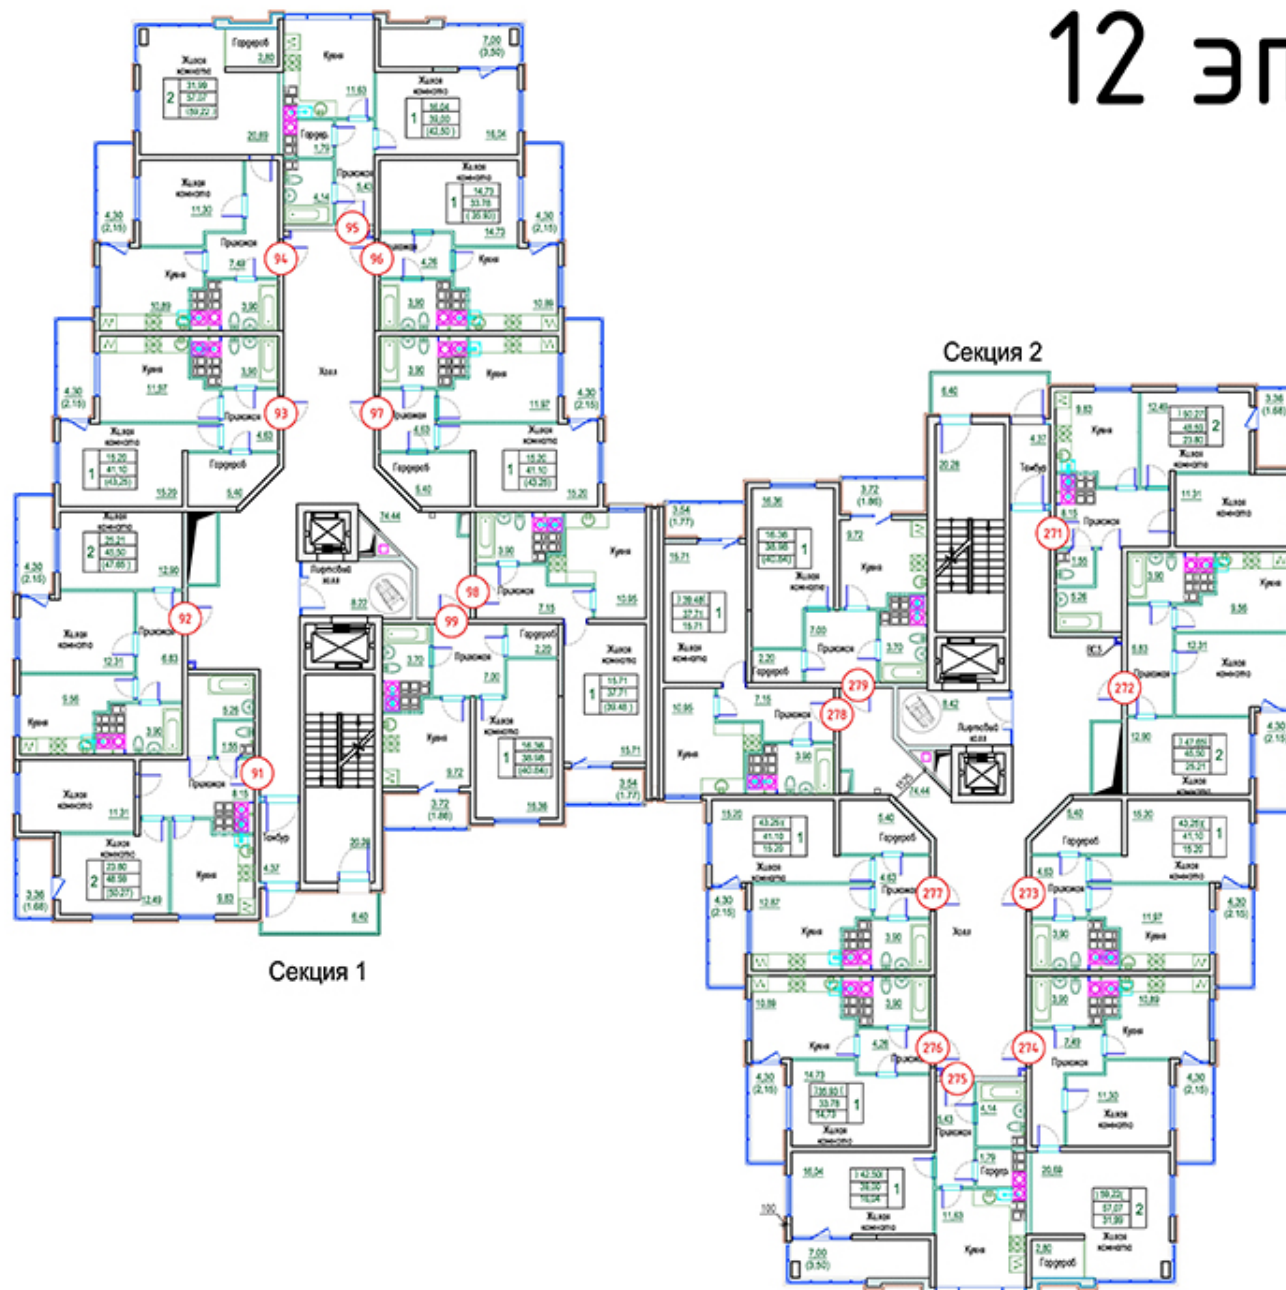

12 этаж

Секция 1

Секция 2

Условные обозначения

		Жилая площадь	Формат
Жилая комната	2	35,21	Генератор «Формат» (без учета площади)
Кухня		48,94	Жилая площадь
Гардероб		183,97	Жилая площадь (включая площадь в 0,5)