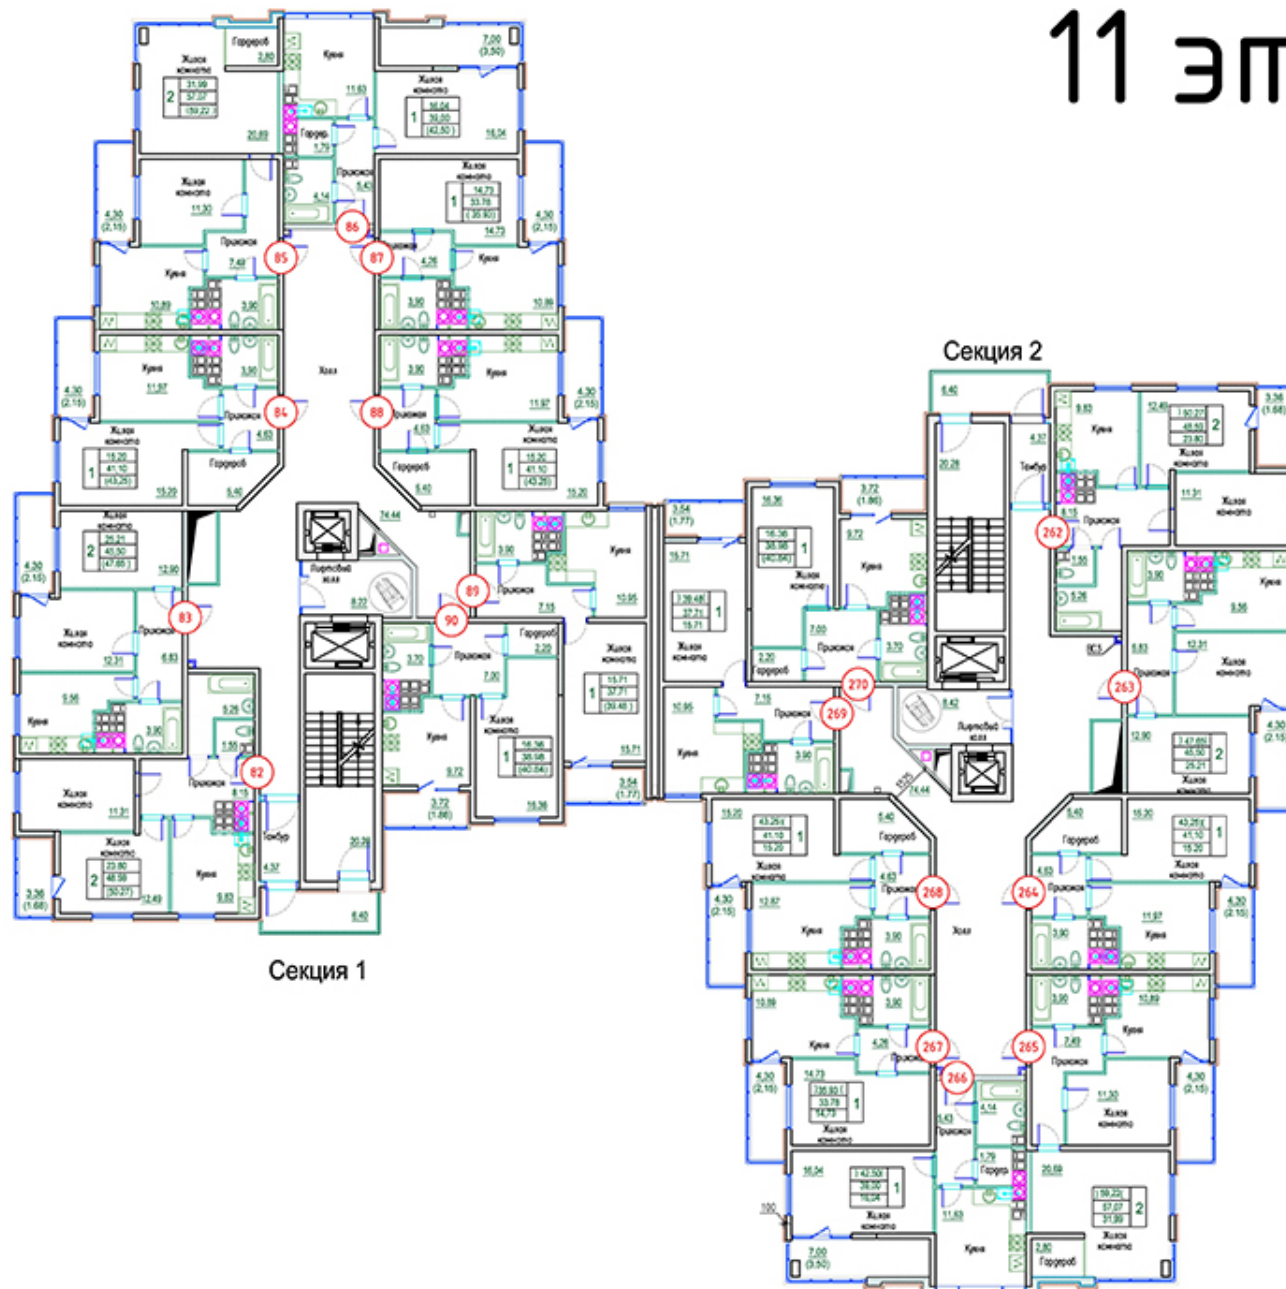

11 этаж

Условные обозначения

		Жилая площадь	Формат
Жилая комната	2	35,21	Генератор «Формат» (без учета площади)
Кухня		48,34	Жилая площадь
Гардероб		183,57	Жилая площадь