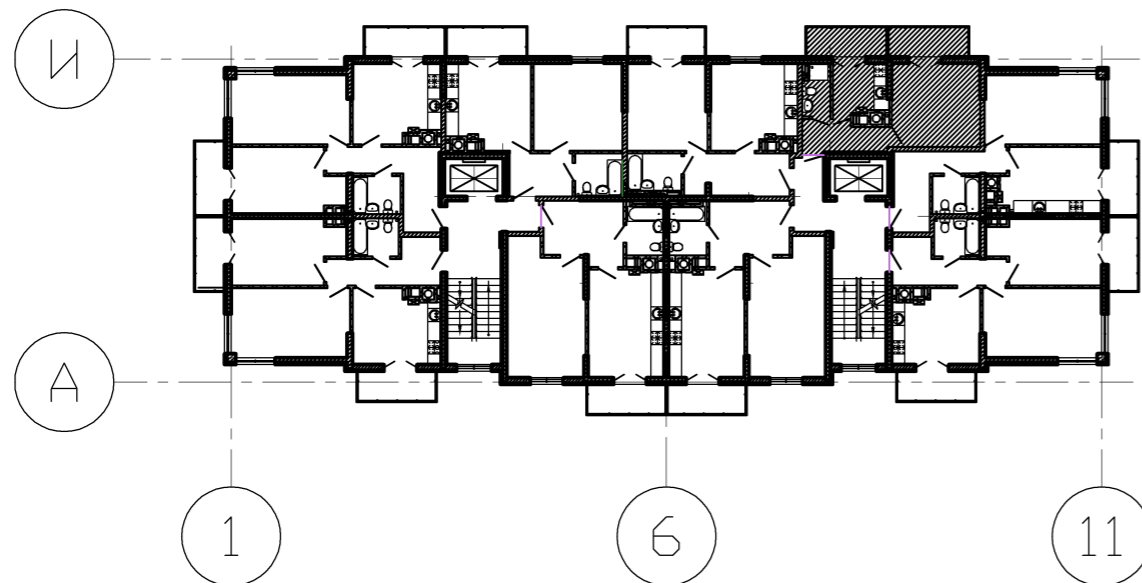

ЭКСПЛИКАЦИЯ ПОМЕЩЕНИЙ

номер помещ.	Наименование	площадь м ²	кате-гория поме-щения
28	Прихожая	5.36	
30	Кухня	5.53	
29	Спальня	14.98	
31	Санблок	2.74	
26	Балкон	4.87	

Многоквартирный жилой дом по ул. Кирова, 121 в г. Геленджике	стадия	лист	листов
	П	4	.