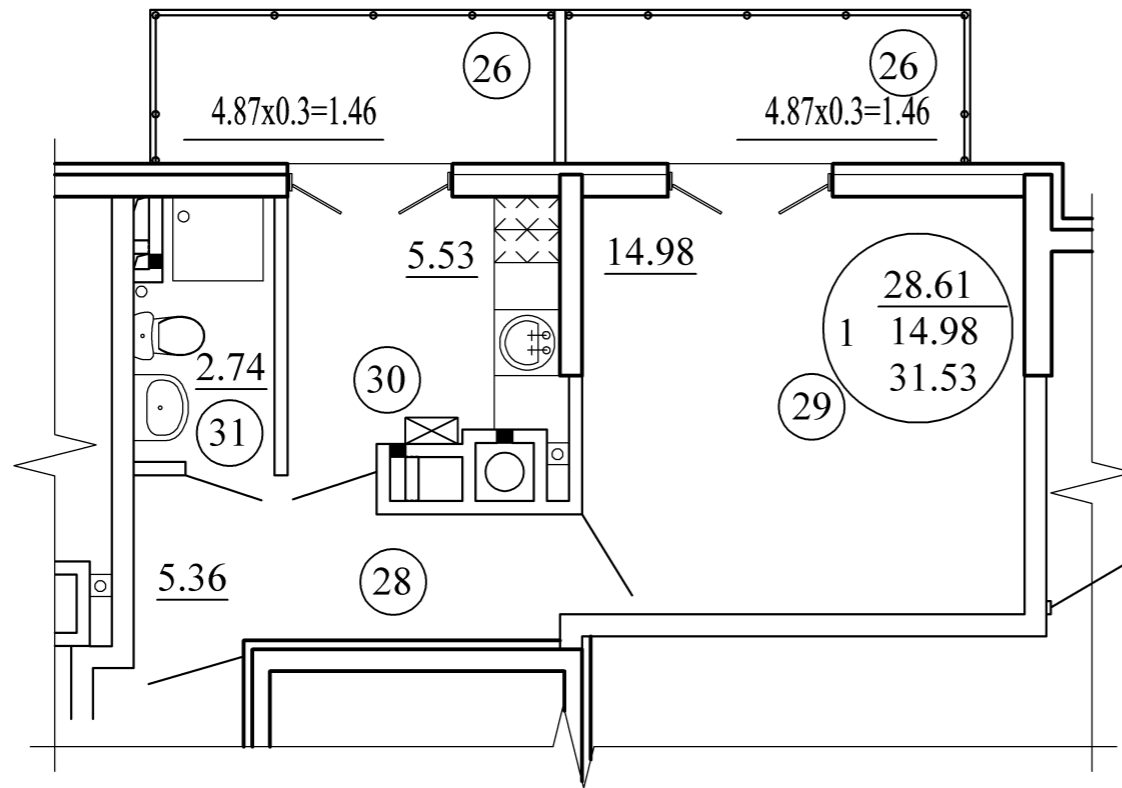

ЭКСПЛИКАЦИЯ ПОМЕЩЕНИЙ

номер помещ.	Наименование	площадь м ²	кате-гория поме-щения
28	Прихожая	5.36	
30	Кухня	5.53	
29	Спальня	14.98	
31	Санблок	2.74	
26	Балкон	4.87	

Многоквартирный жилой дом по ул. Кирова, 121 в г. Геленджике	стадия	лист	листов
	П	4	.