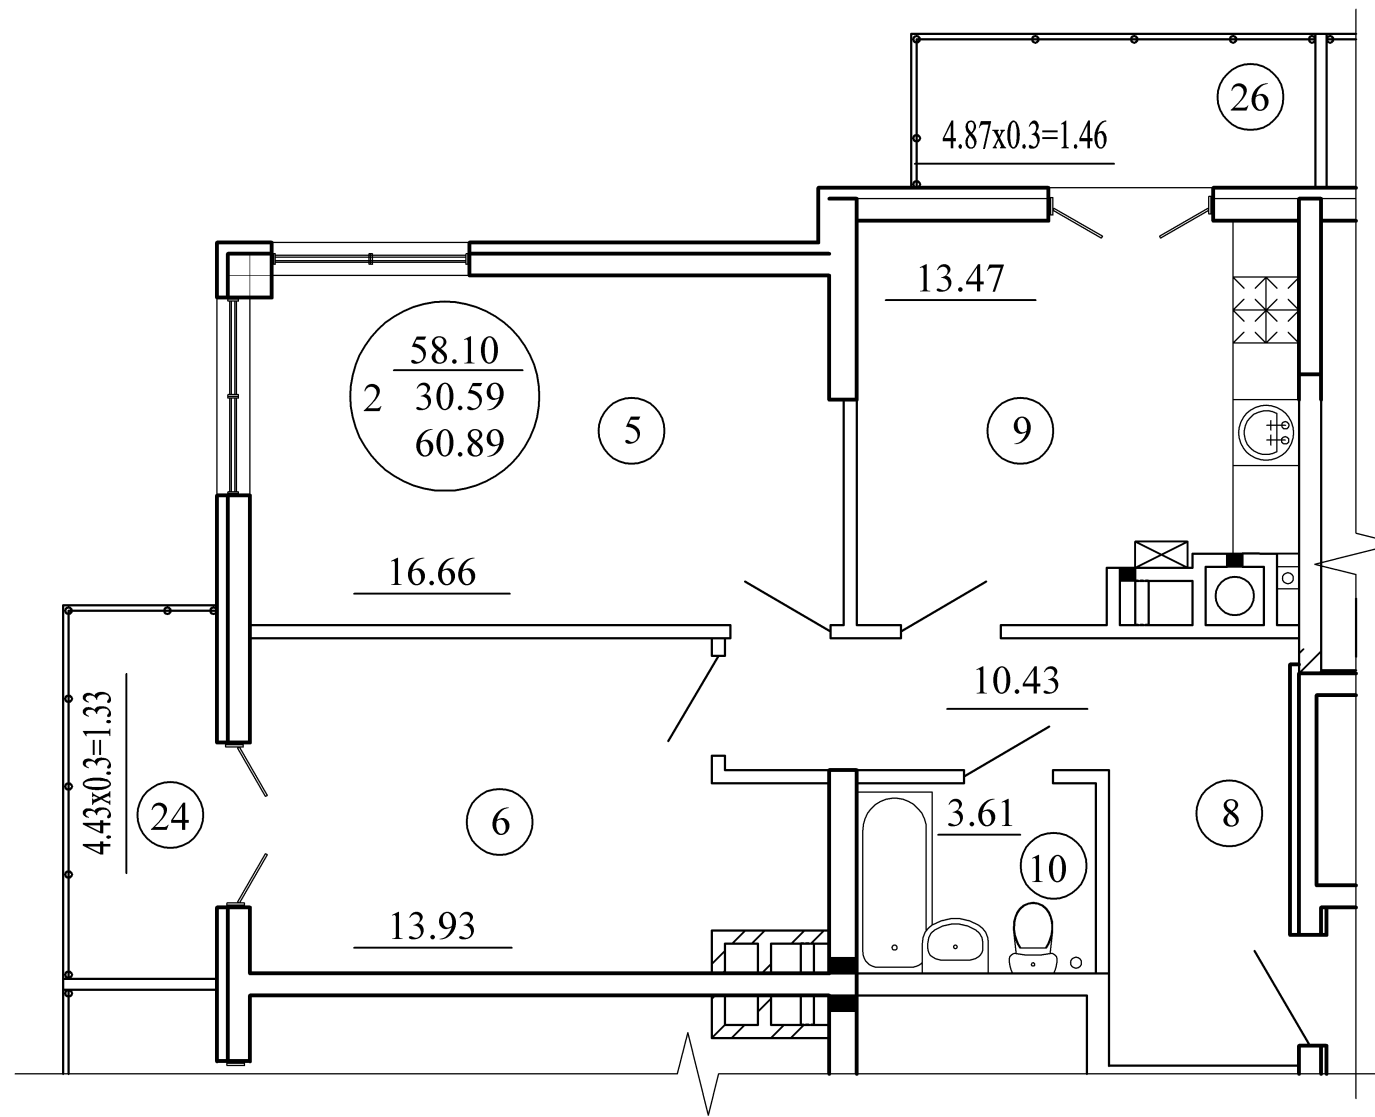

ЭКСПЛИКАЦИЯ ПОМЕЩЕНИЙ

номер помещ.	Наименование	площадь м ²	кате-гория помеще-ния
5	Общая комната	16.66	
6	Спальня	13.93	
8	Прихожая	10.43	
9	Кухня	13.47	
10	Санблок	3.61	
24	Балкон	4.43	
26	Балкон	4.87	

Многоквартирный жилой дом по ул. Кирова, 121 в г. Геленджике	стадия	лист	листов
	П	1	.