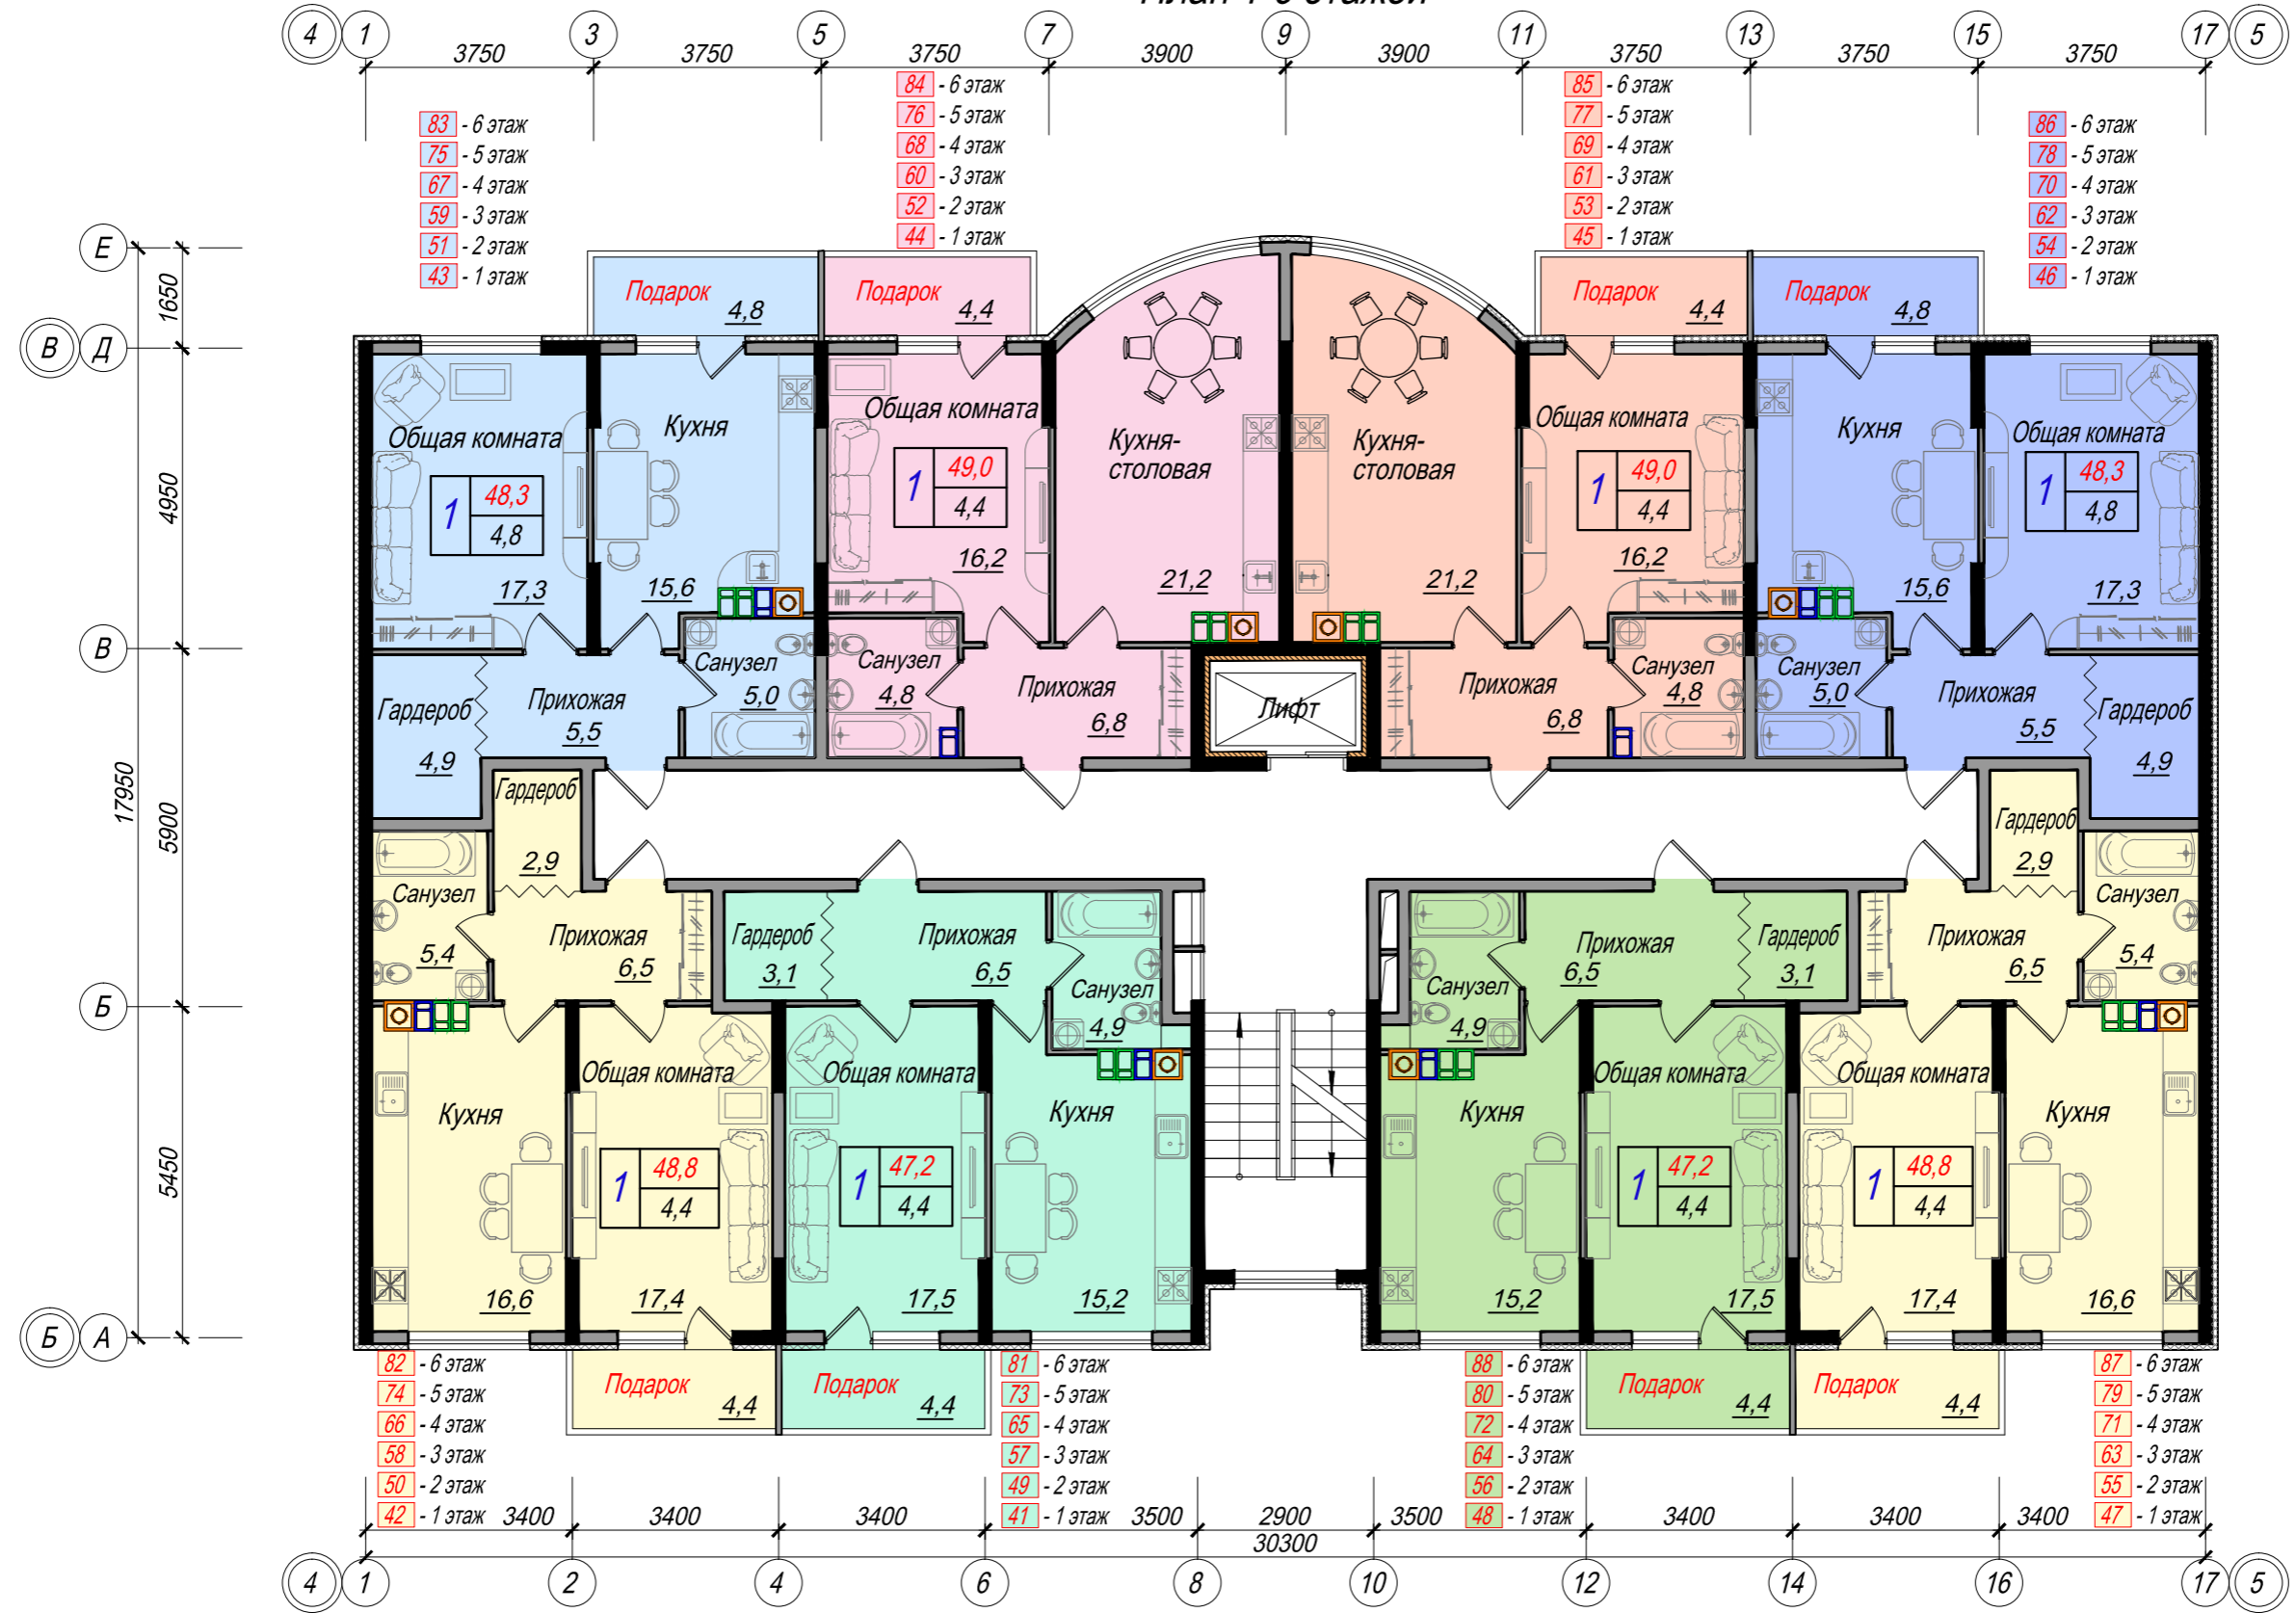

План 1-6 этажей

83 - 6 этаж
 75 - 5 этаж
 67 - 4 этаж
 59 - 3 этаж
 51 - 2 этаж
 43 - 1 этаж

84 - 6 этаж
 76 - 5 этаж
 68 - 4 этаж
 60 - 3 этаж
 52 - 2 этаж
 44 - 1 этаж

85 - 6 этаж
 77 - 5 этаж
 69 - 4 этаж
 61 - 3 этаж
 53 - 2 этаж
 45 - 1 этаж

86 - 6 этаж
 78 - 5 этаж
 70 - 4 этаж
 62 - 3 этаж
 54 - 2 этаж
 46 - 1 этаж

82 - 6 этаж
 74 - 5 этаж
 66 - 4 этаж
 58 - 3 этаж
 50 - 2 этаж
 42 - 1 этаж

81 - 6 этаж
 73 - 5 этаж
 65 - 4 этаж
 57 - 3 этаж
 49 - 2 этаж
 41 - 1 этаж

88 - 6 этаж
 80 - 5 этаж
 72 - 4 этаж
 64 - 3 этаж
 56 - 2 этаж
 48 - 1 этаж

87 - 6 этаж
 79 - 5 этаж
 71 - 4 этаж
 63 - 3 этаж
 55 - 2 этаж
 47 - 1 этаж

Вид на море

Количество жилых комнат - 1
 48,8 - Общая площадь
 4,4 - Площадь подарка