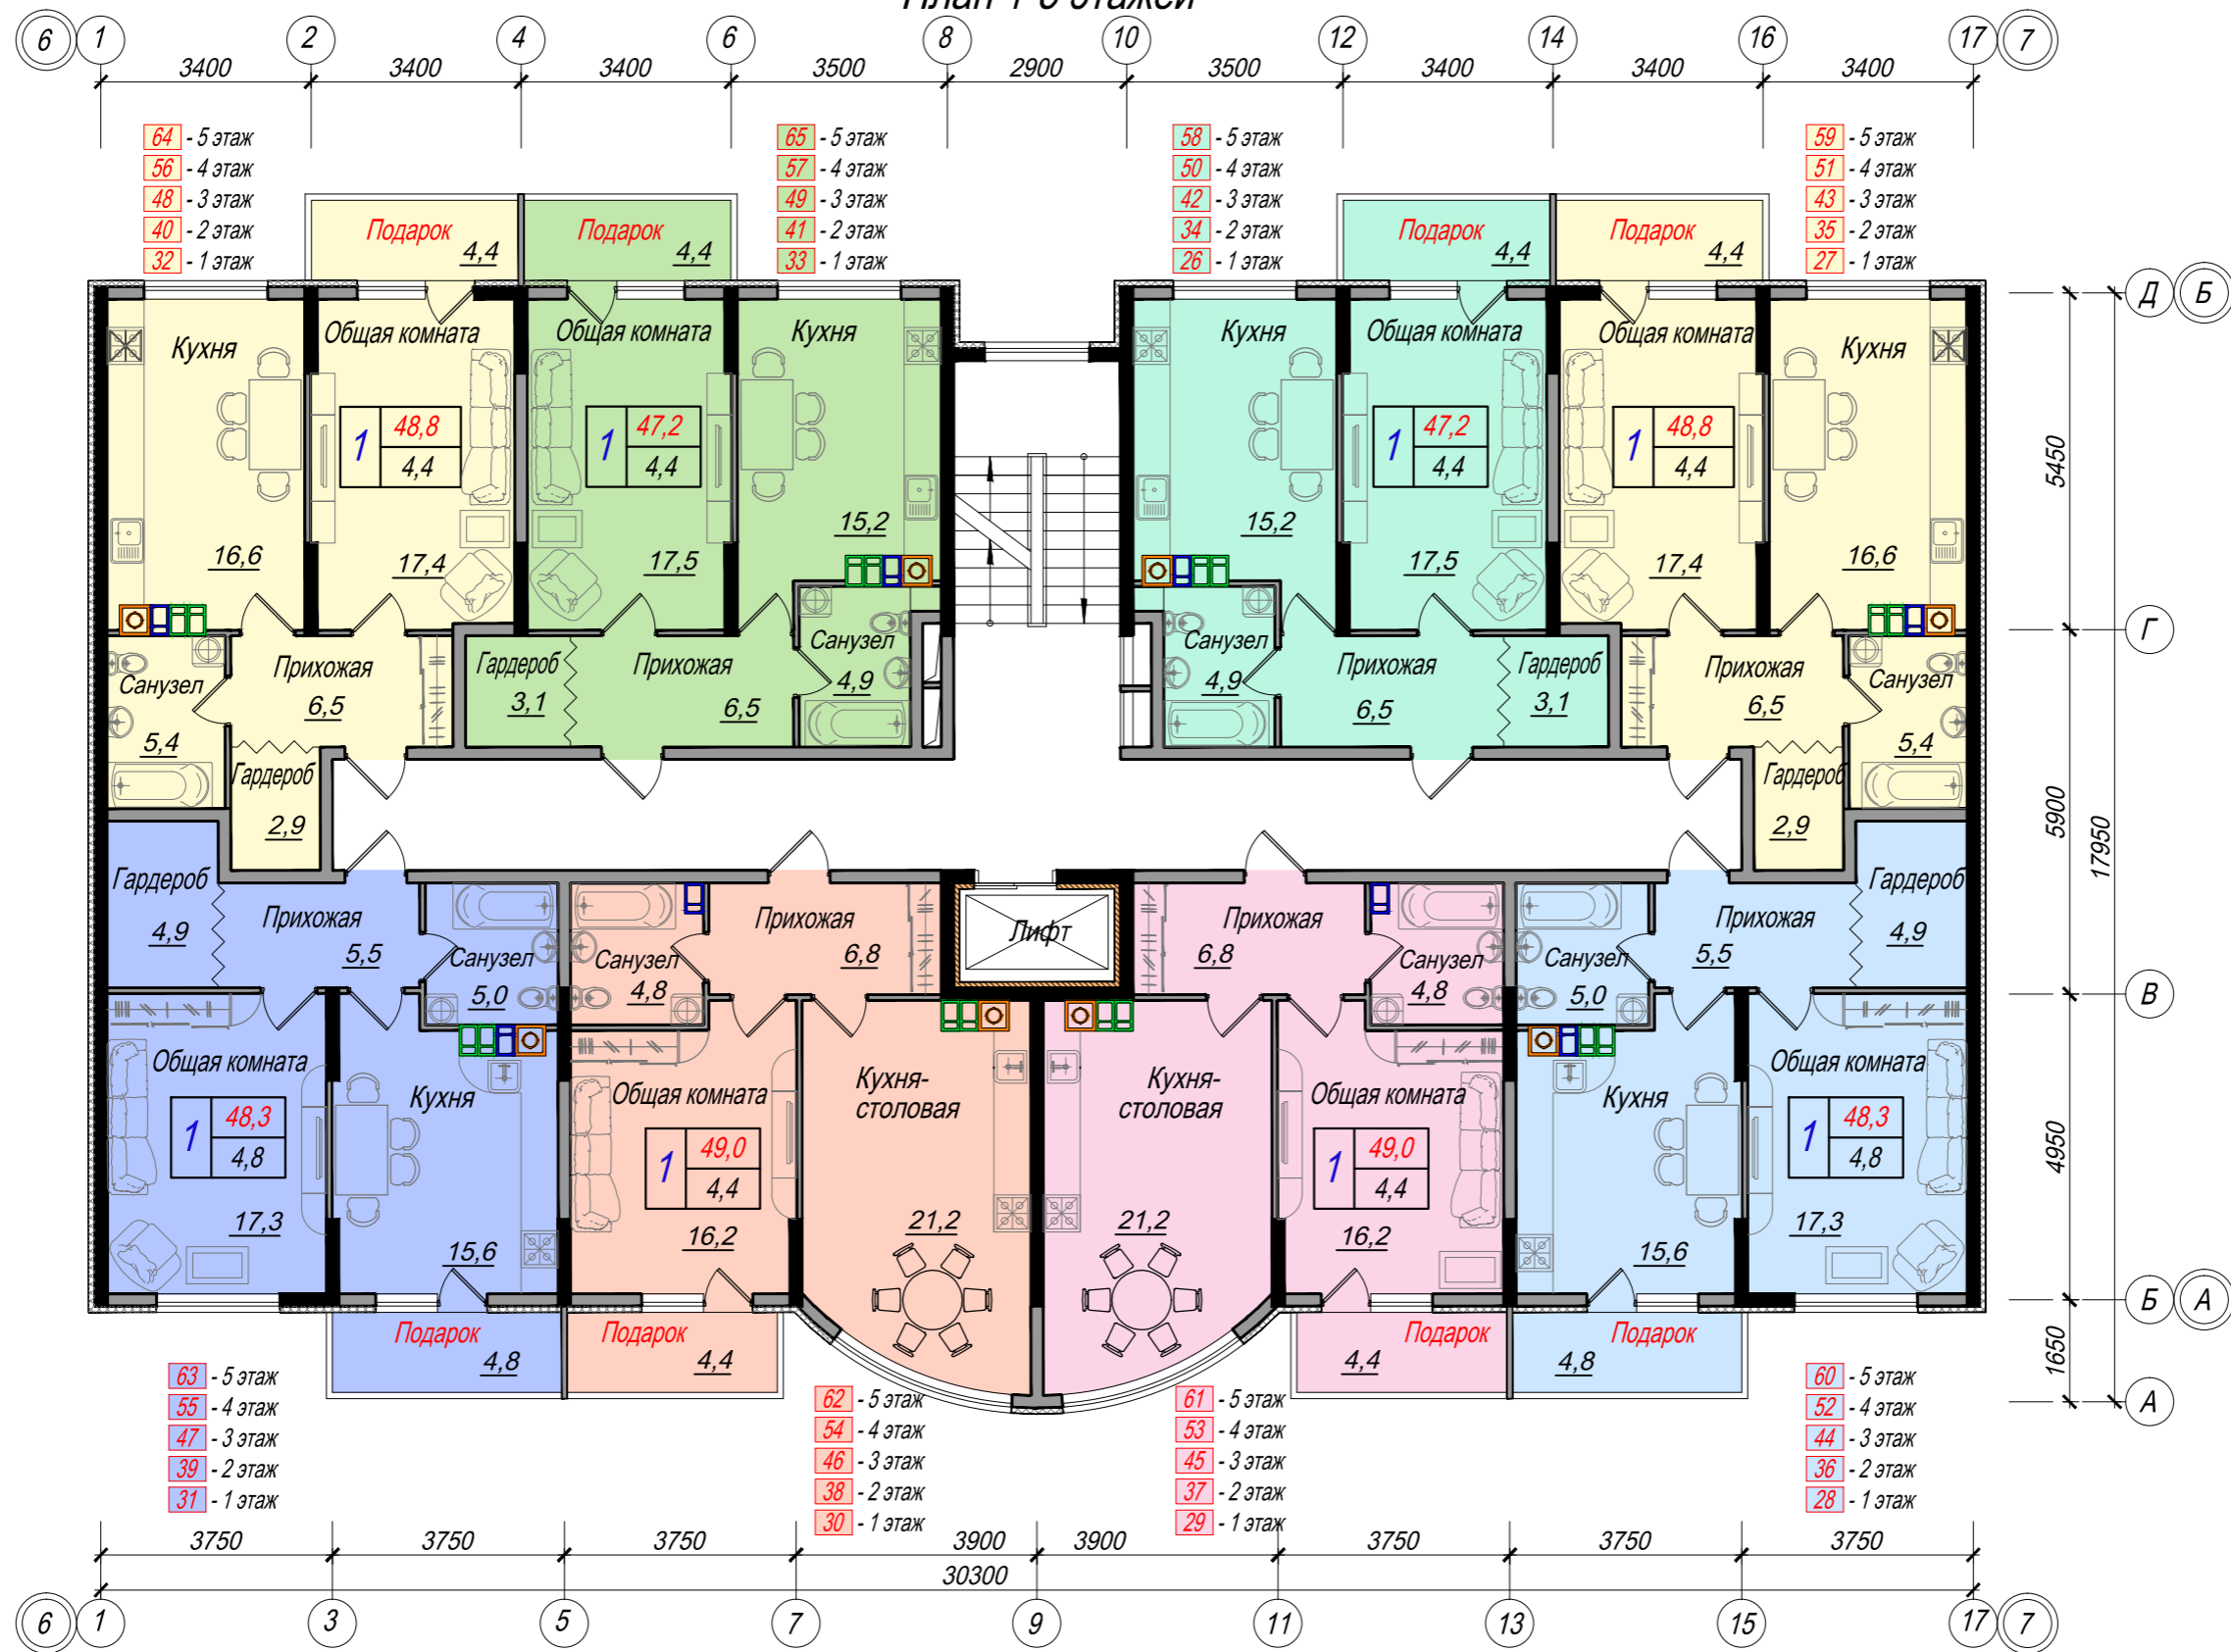

План 1-5 этажей

- 64 - 5 этаж
- 56 - 4 этаж
- 48 - 3 этаж
- 40 - 2 этаж
- 32 - 1 этаж

- 65 - 5 этаж
- 57 - 4 этаж
- 49 - 3 этаж
- 41 - 2 этаж
- 33 - 1 этаж

- 58 - 5 этаж
- 50 - 4 этаж
- 42 - 3 этаж
- 34 - 2 этаж
- 26 - 1 этаж

- 59 - 5 этаж
- 51 - 4 этаж
- 43 - 3 этаж
- 35 - 2 этаж
- 27 - 1 этаж

- 63 - 5 этаж
- 55 - 4 этаж
- 47 - 3 этаж
- 39 - 2 этаж
- 31 - 1 этаж

- 62 - 5 этаж
- 54 - 4 этаж
- 46 - 3 этаж
- 38 - 2 этаж
- 30 - 1 этаж

- 61 - 5 этаж
- 53 - 4 этаж
- 45 - 3 этаж
- 37 - 2 этаж
- 29 - 1 этаж

- 60 - 5 этаж
- 52 - 4 этаж
- 44 - 3 этаж
- 36 - 2 этаж
- 28 - 1 этаж

Вид на море

Количество жилых комнат	1	48,8	- Общая площадь
		4,4	- Площадь подарка