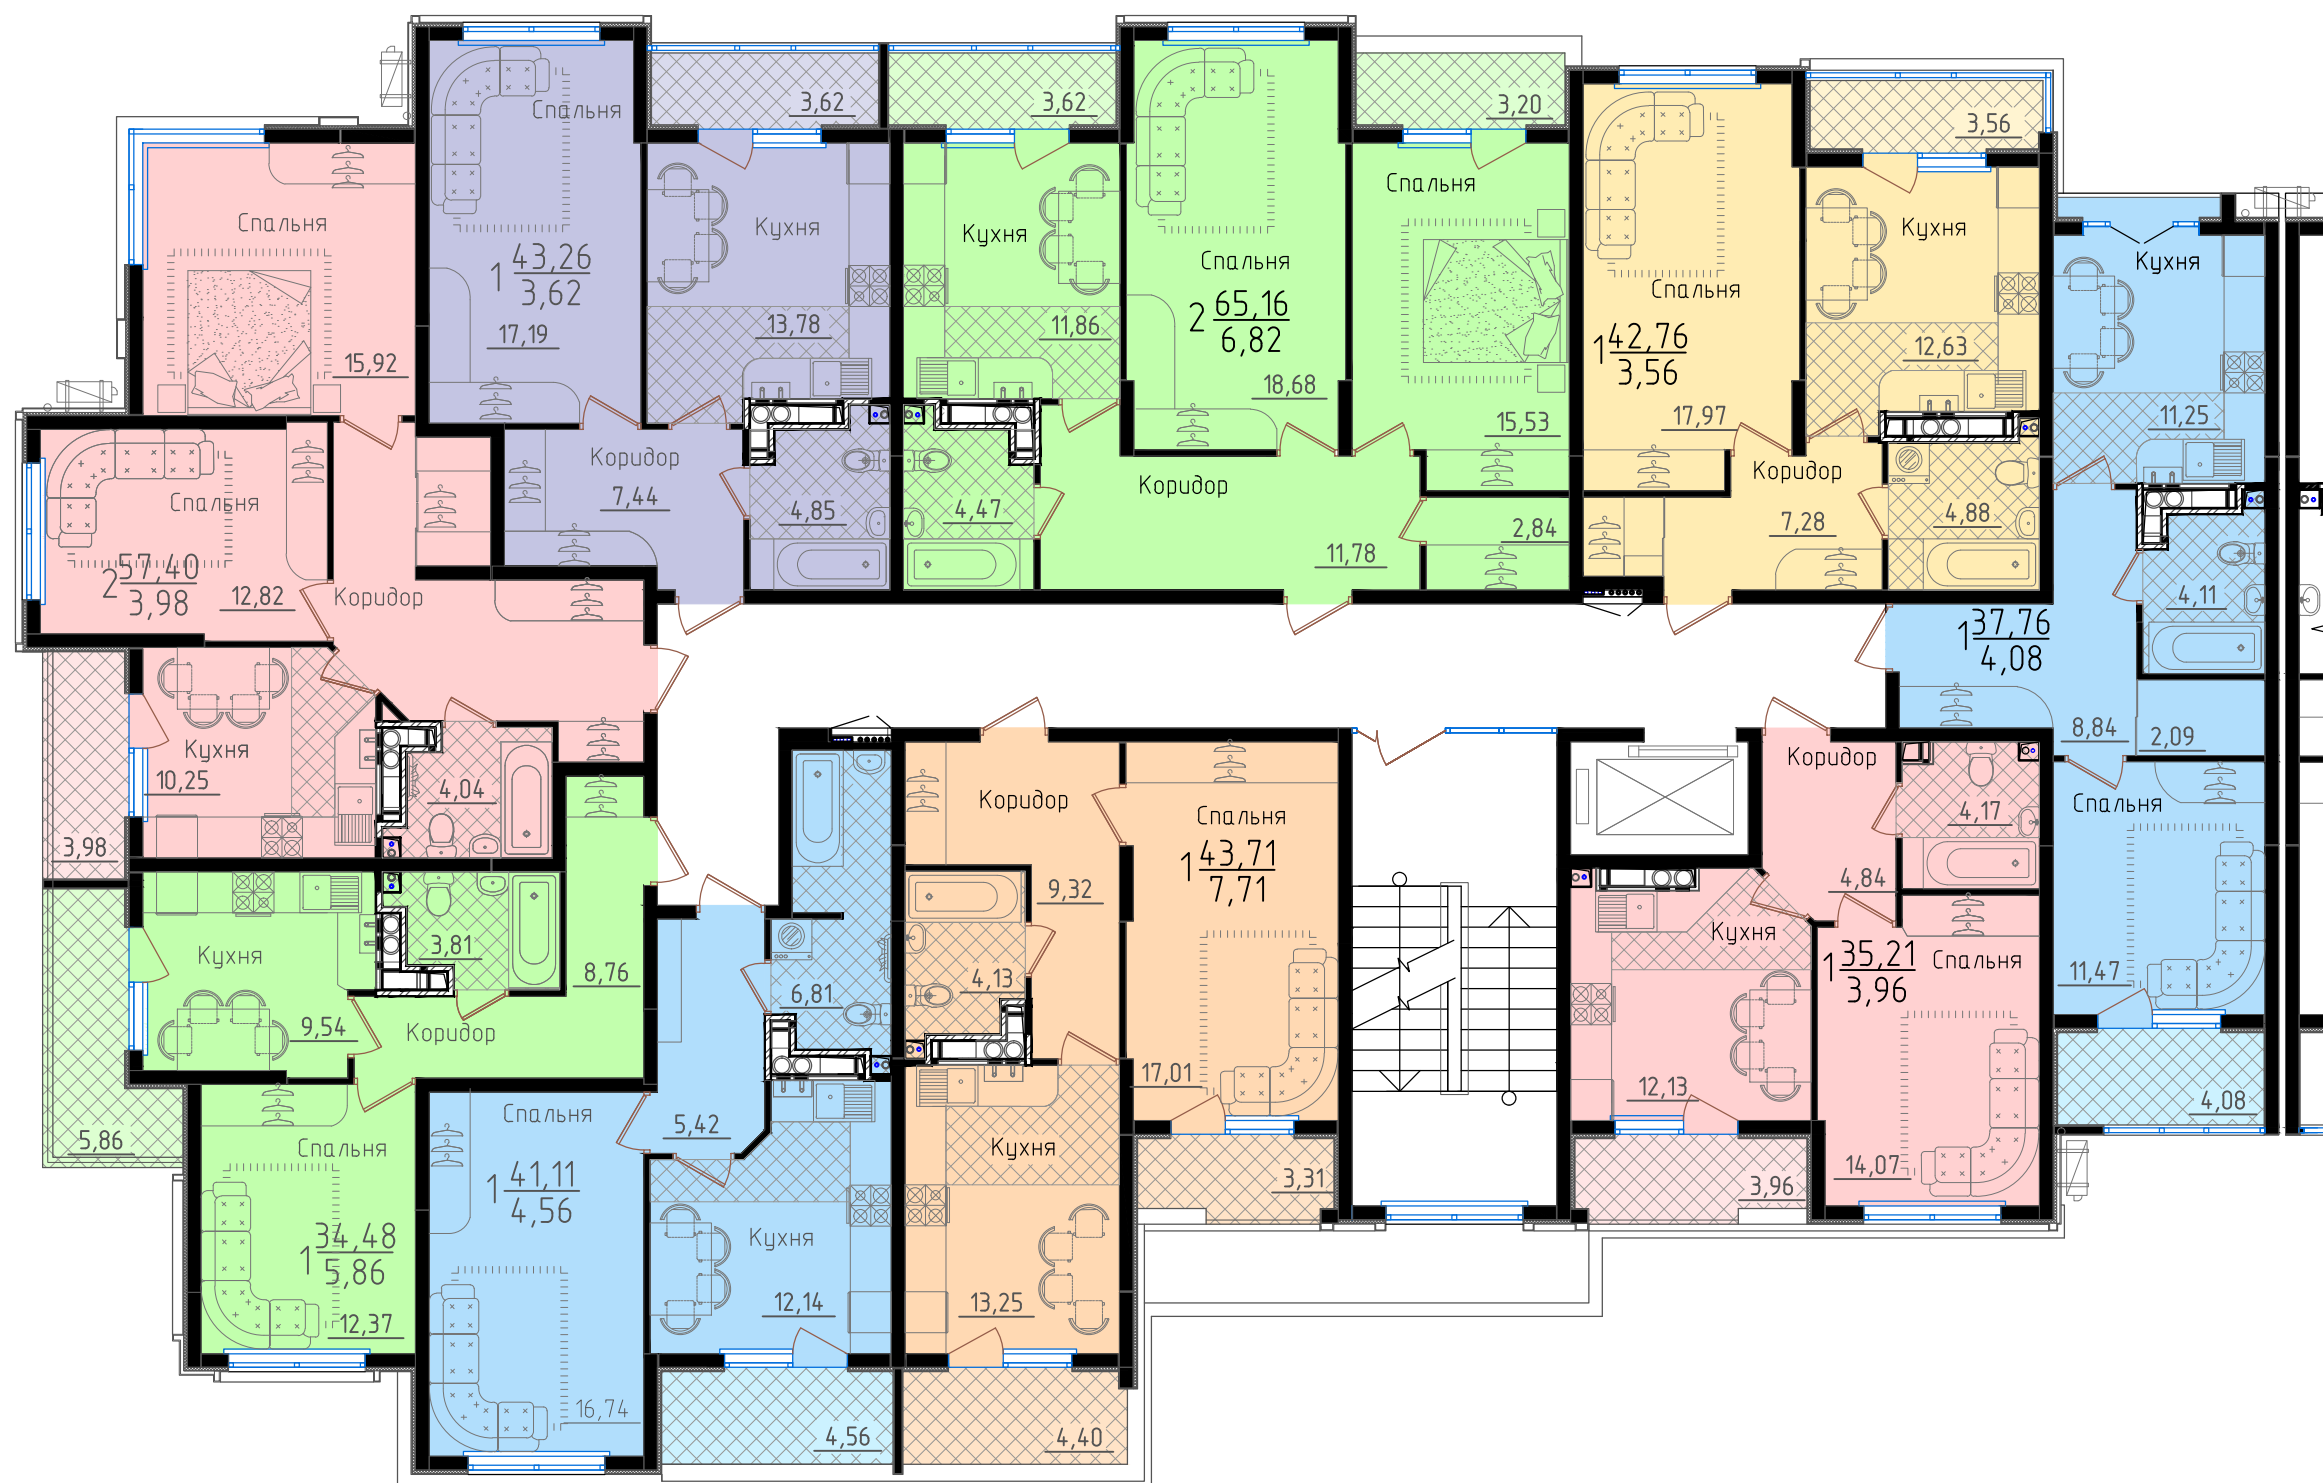

Жилой комплекс "Горизонт"
по ул.Туристической в г. Геленджике

Литер 4.
Визуализация объекта

Жилой комплекс "Горизонт"
по ул.Туристической в г. Геленджике

Литер 4.
Визуализация объекта

10

Компоновочная схема

Примыкание секции БС1