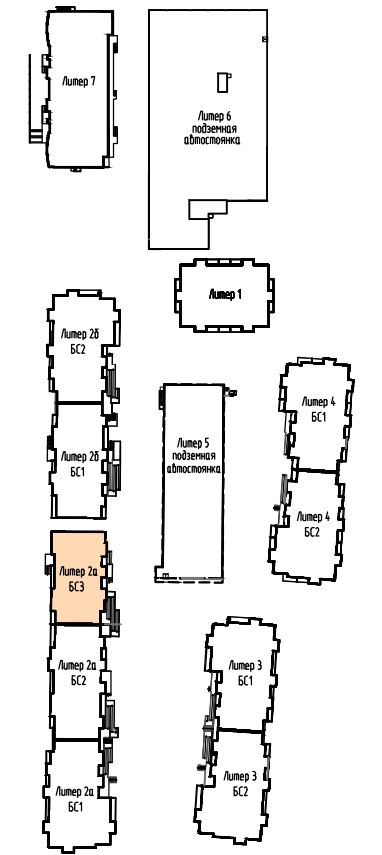

Компоновочная схема

Жилой комплекс "Горизонт"
 по ул. Туристической в г. Геленджике

Литер 2а, БС3.
 План 2-го этажа

Компоновочная схема

Примыкание секции БС1

Примыкание секции БС3

Жилой комплекс "Горизонт" по ул.Туристической в г. Геленджике	
Литер 2а, БС2. План 3-го этажа	23

Компоновочная схема

Компоновочная схема

Примыкание секции БС1

Примыкание секции БС3

Жилой комплекс "Горизонт" по ул.Туристической в г. Геленджике	
Липер 2а, БС2. План 4-го этажа	24

Компоновочная схема

Компоновочная схема