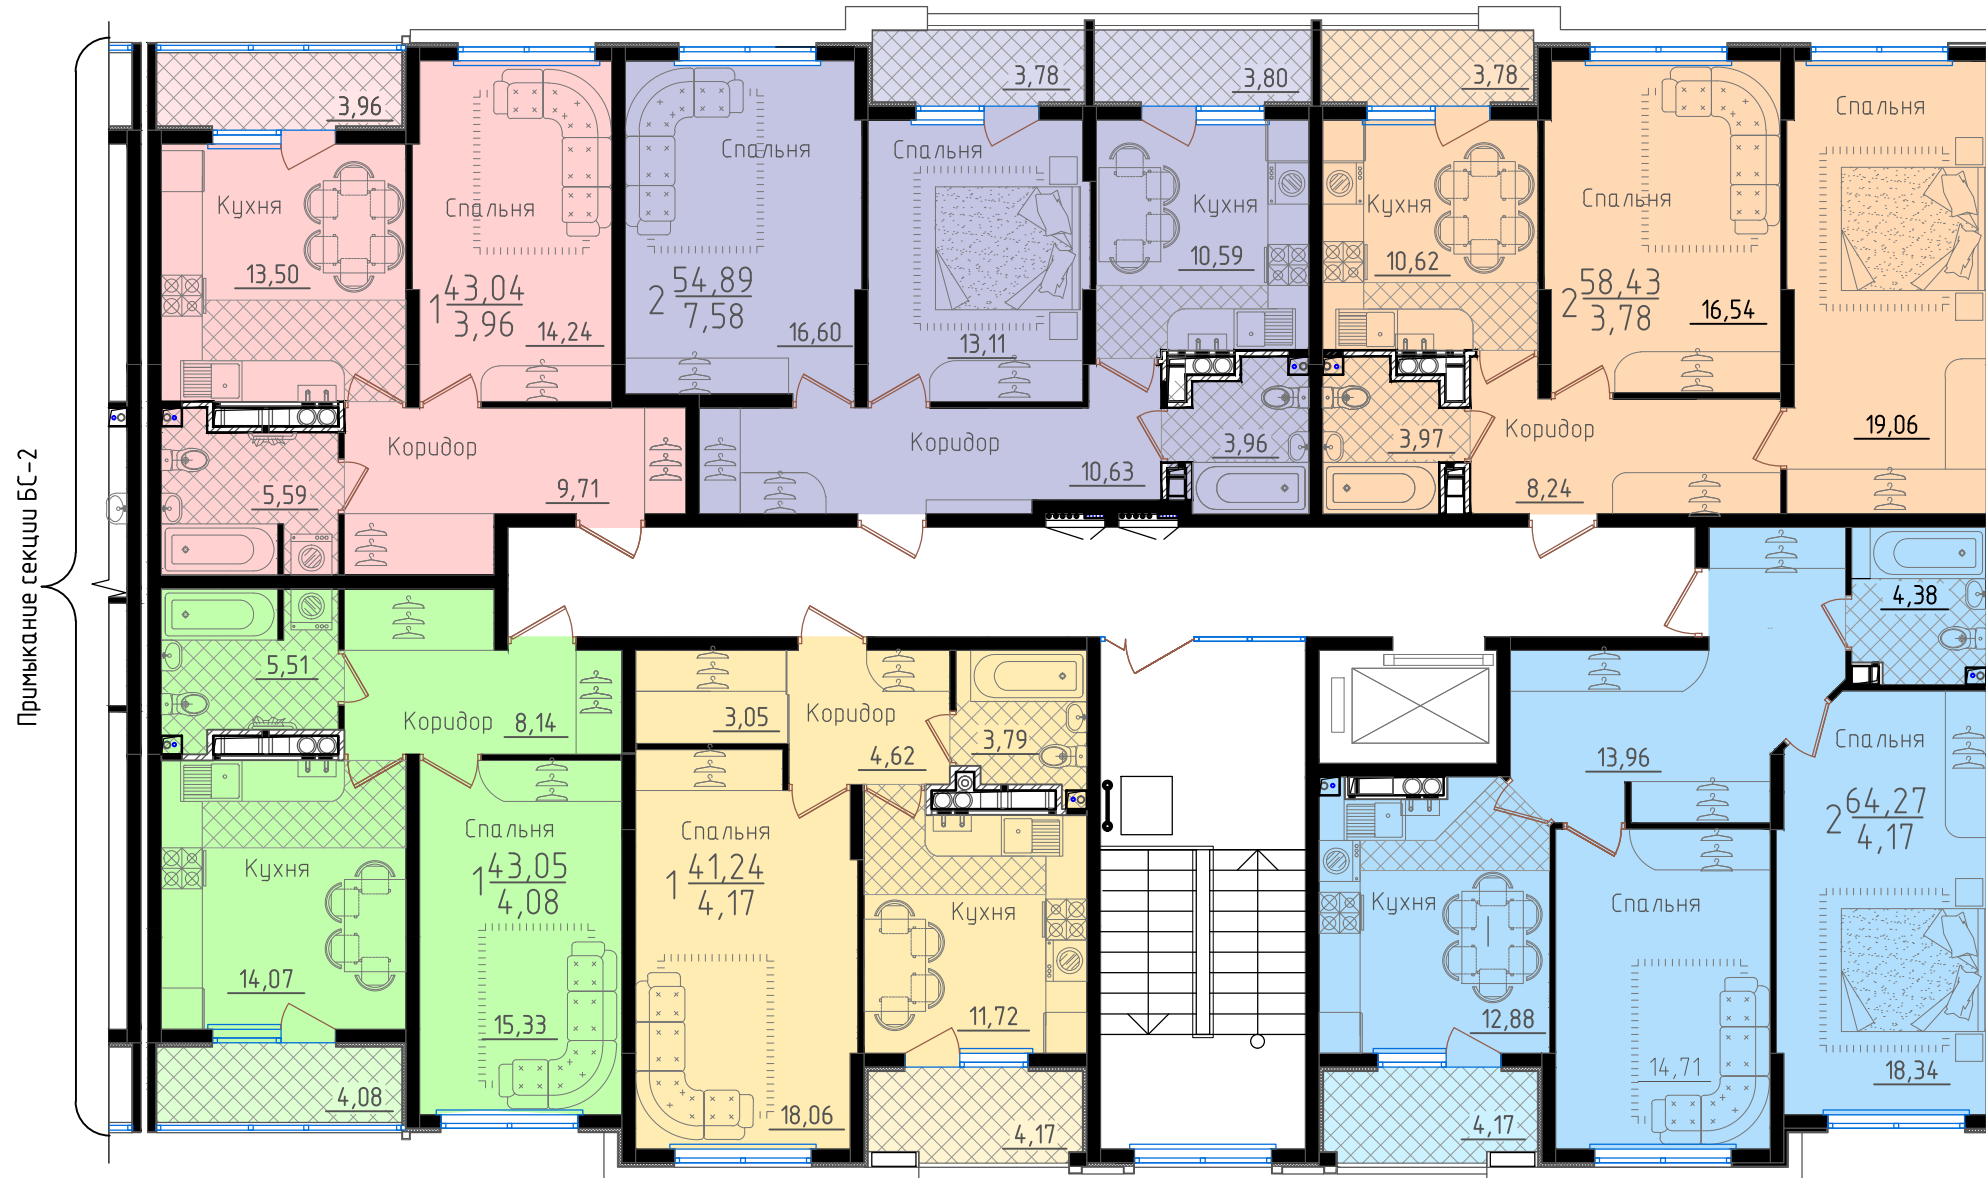

Компоновочная схема