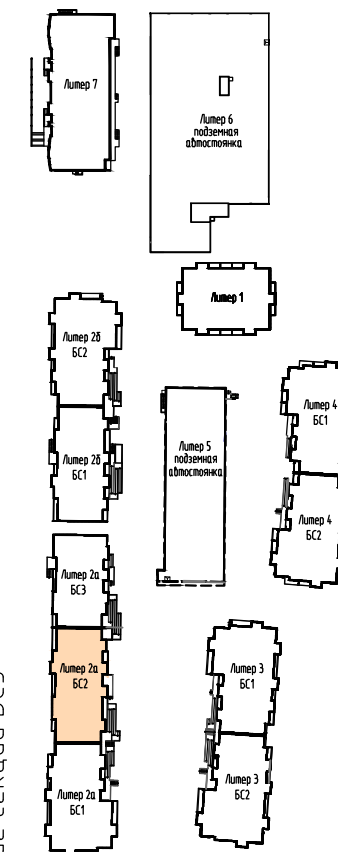

Жилой комплекс "Горизонт"	
по ул.Туристической в г. Геленджике	
Липер 2а, БС2.	21
План 1-го этажа	

Компоновочная схема

Примыкание секции БС1

Примыкание секции БС3

Жилой комплекс "Горизонт" по ул.Туристической в г. Геленджике	
Липер 2а, БС2. План 2-го этажа	22

Компоновочная схема

Жилой комплекс "Горизонт"
 по ул. Туристической в г. Геленджике

Литер 2а, БС3.
 План 2-го этажа

Компоновочная схема

Примыкание секции БС1

Примыкание секции БС3

Жилой комплекс "Горизонт" по ул.Туристической в г. Геленджике	
Литер 2а, БС2. План 3-го этажа	23