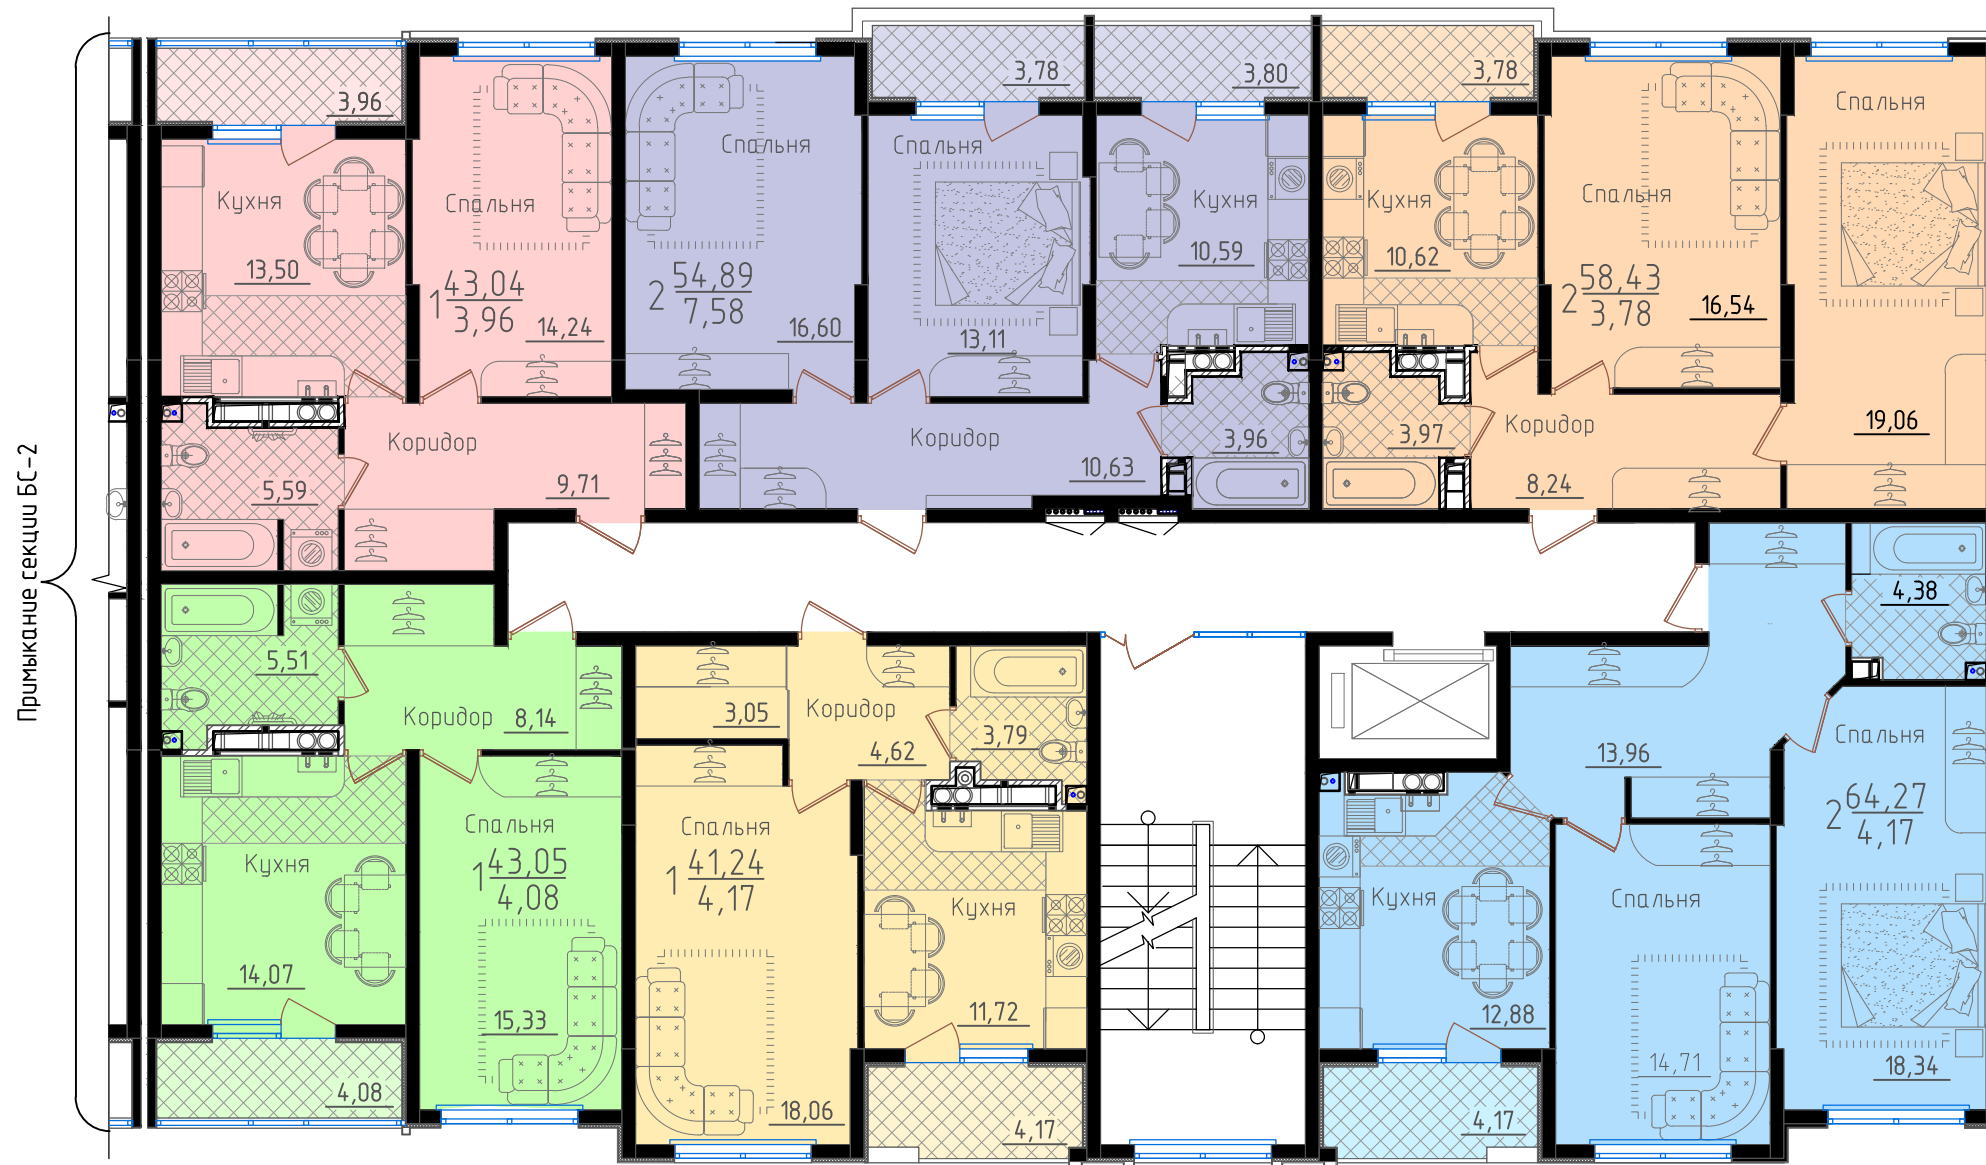

Компоновочная схема

Компоновочная схема

Примыкание секции БС1

Примыкание секции БС3

Жилой комплекс "Горизонт" по ул.Туристической в г. Геленджике	
Липер 2а, БС2. План 4-го этажа	24

Компоновочная схема

Компоновочная схема

Компоновочная схема

Примыкание секции БС-2

Прикрытие секции БС-2

Жилой комплекс "Горизонт"
по ул.Туристической в г. Геленджике

Литер 2а.
Визуализация объекта

Жилой комплекс "Горизонт"
по ул.Туристической в г. Геленджике

Литер 2а.
Визуализация объекта

Жилой комплекс "Горизонт"
по ул.Туристической в г. Геленджике

Литер 2а.
Визуализация объекта