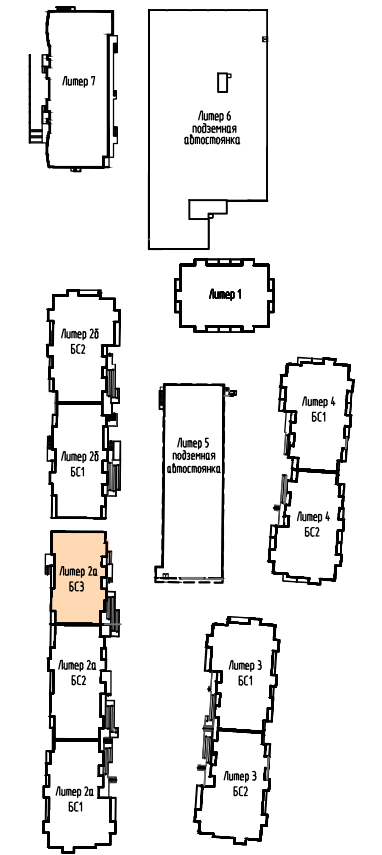

Компоновочная схема