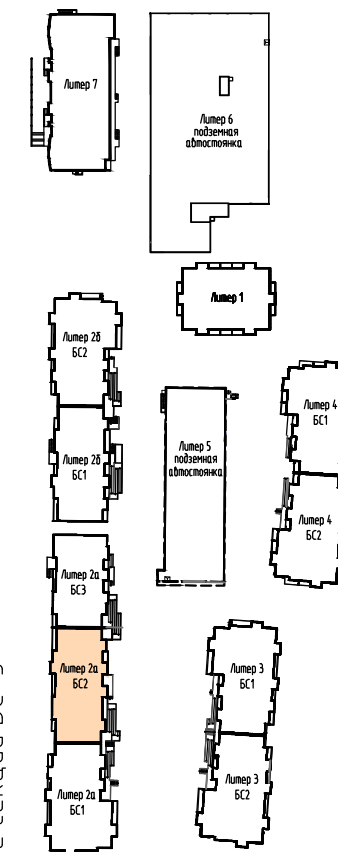

Компоновочная схема

Жилой комплекс "Горизонт"
 по ул. Туристической в г. Геленджике

Литер 2а, БС3.
 План 2-го этажа

Компоновочная схема

Примыкание секции БС1

Примыкание секции БС3

Жилой комплекс "Горизонт" по ул.Туристической в г. Геленджике	
Литер 2а, БС2. План 3-го этажа	23

Компоновочная схема

Компоновочная схема

Примыкание секции БС1

Примыкание секции БС3

Жилой комплекс "Горизонт" по ул.Туристической в г. Геленджике	
Липер 2а, БС2. План 4-го этажа	24

Компоновочная схема

Компоновочная схема