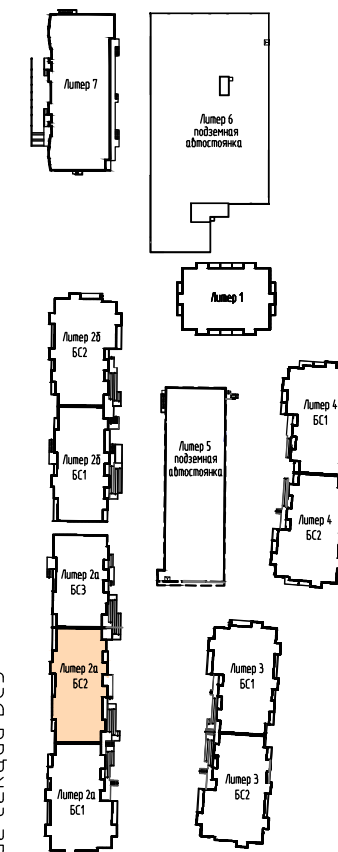

Жилой комплекс "Горизонт"	
по ул.Туристической в г. Геленджике	
Липер 2а, БС2.	21
План 1-го этажа	

Компоновочная схема

Примыкание секции БС1

Примыкание секции БС3

Жилой комплекс "Горизонт" по ул.Туристической в г. Геленджике	
Липер 2а, БС2. План 2-го этажа	22

Компоновочная схема

Жилой комплекс "Горизонт"
 по ул. Туристической в г. Геленджике

Литер 2а, БС3.
 План 2-го этажа

Компоновочная схема

Примыкание секции БС1

Примыкание секции БС3

Жилой комплекс "Горизонт" по ул.Туристической в г. Геленджике	
Литер 2а, БС2. План 3-го этажа	23

Компоновочная схема

Компоновочная схема

Примыкание секции БС1

Примыкание секции БС3

Жилой комплекс "Горизонт" по ул.Туристической в г. Геленджике	
Липер 2а, БС2. План 4-го этажа	24

Компоновочная схема

Компоновочная схема