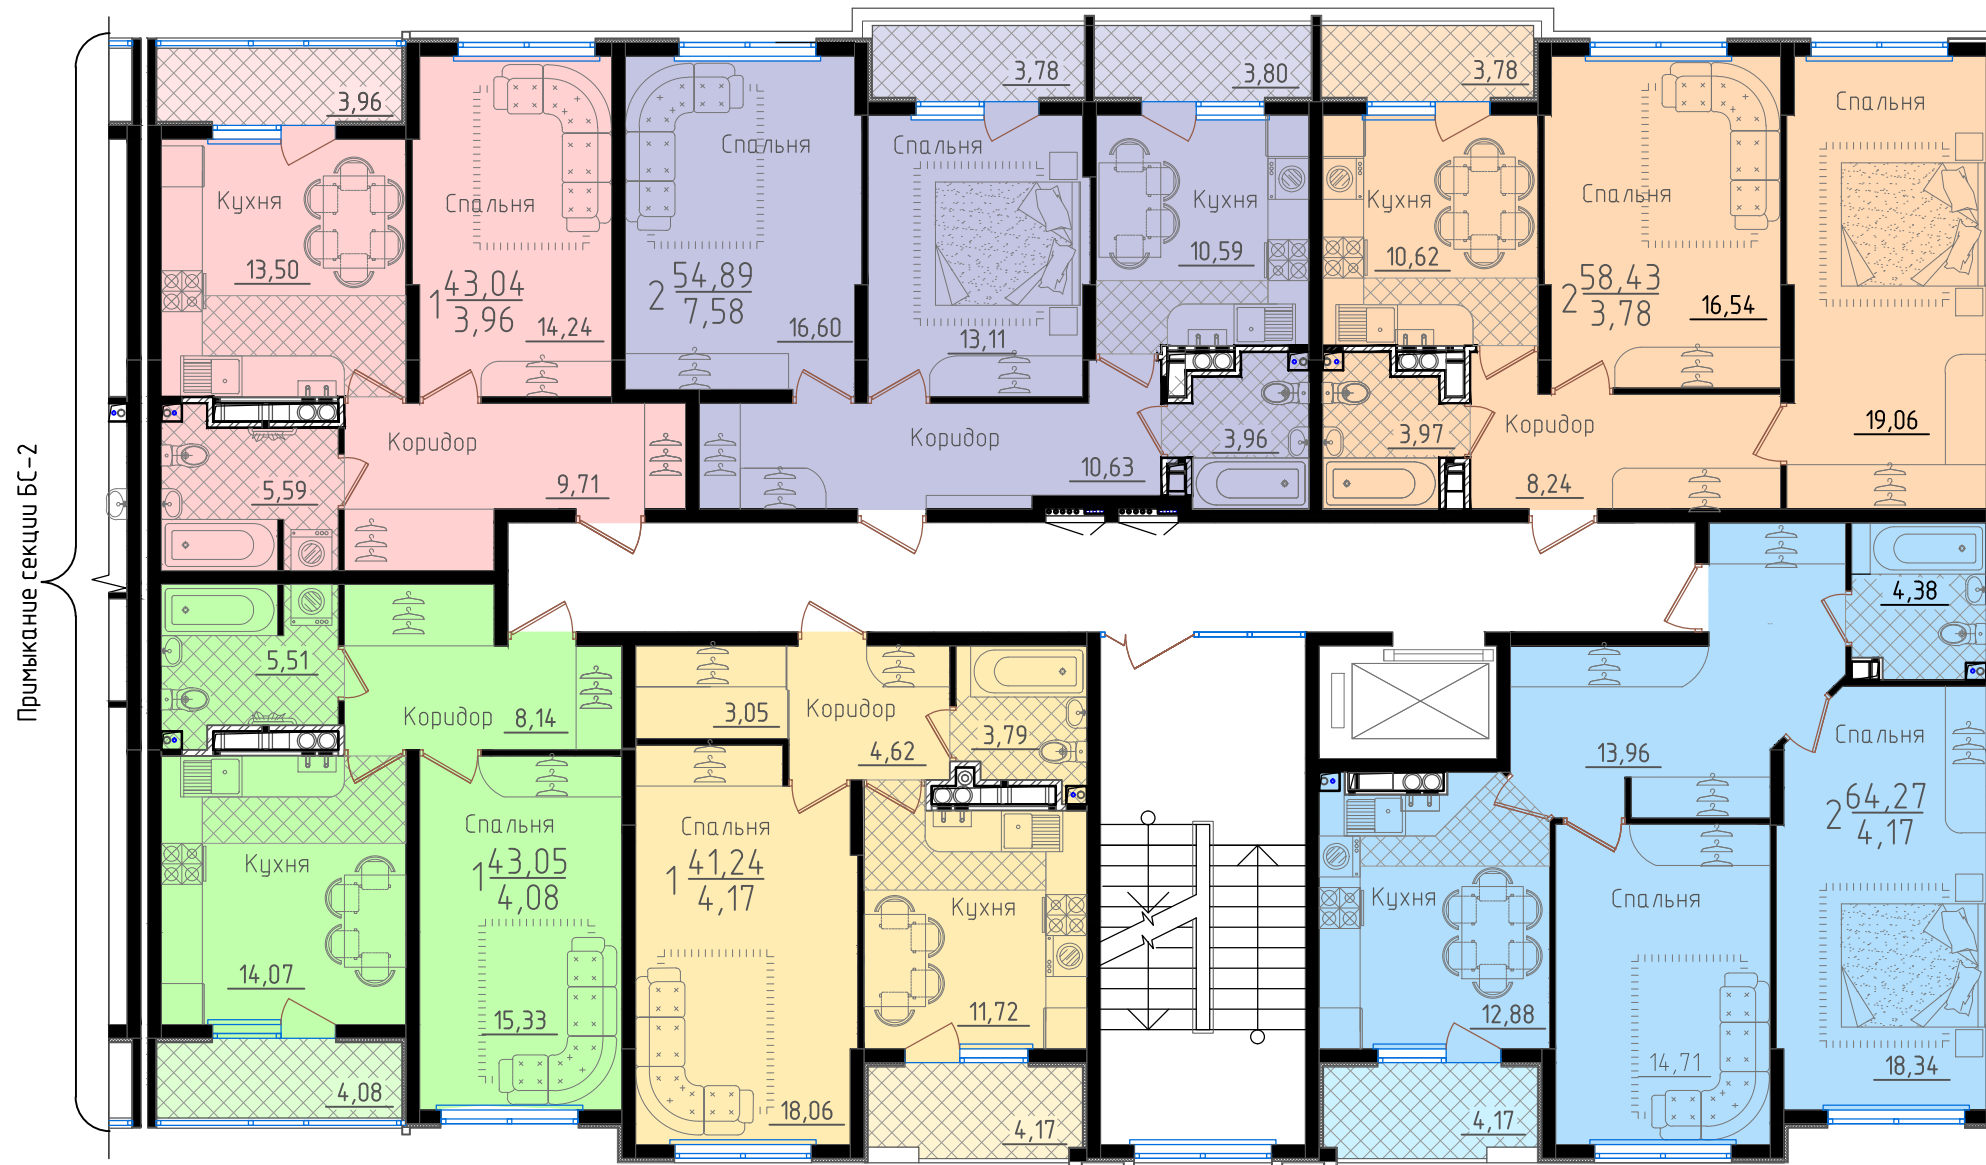

Жилой комплекс "Горизонт"	
по ул.Туристической в г. Геленджике	
Липер 2а, БС2.	21
План 1-го этажа	

Компоновочная схема

Примыкание секции БС1

Примыкание секции БС3

Жилой комплекс "Горизонт" по ул.Туристической в г. Геленджике	
Липер 2а, БС2. План 2-го этажа	22

Компоновочная схема

Жилой комплекс "Горизонт"
 по ул. Туристической в г. Геленджике

Литер 2а, БС3.
 План 2-го этажа

Компоновочная схема

Примыкание секции БС1

Примыкание секции БС3

Жилой комплекс "Горизонт" по ул.Туристической в г. Геленджике	
Литер 2а, БС2. План 3-го этажа	23

Компоновочная схема

Компоновочная схема

Примыкание секции БС1

Примыкание секции БС3

Жилой комплекс "Горизонт" по ул.Туристической в г. Геленджике	
Липер 2а, БС2. План 4-го этажа	24

Компоновочная схема

Компоновочная схема

Литер 2а.
Визуализация объекта

Жилой комплекс "Горизонт"
по ул.Туристической в г. Геленджике

Литер 2а.
Визуализация объекта