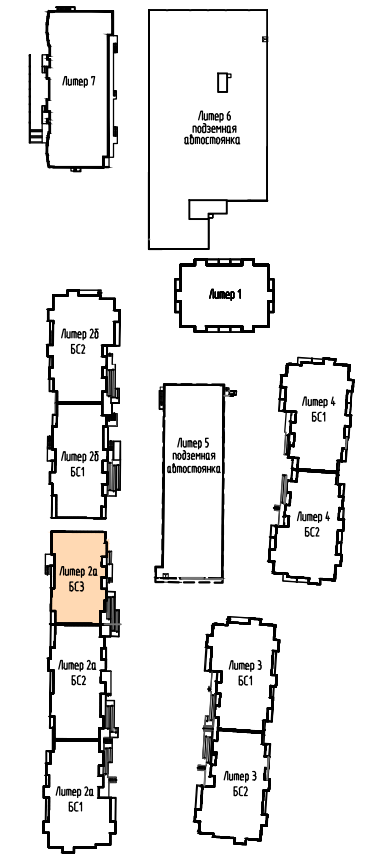

Жилой комплекс "Горизонт"	
по ул.Туристической в г. Геленджике	
Липер 2а, БС2.	21
План 1-го этажа	

Компоновочная схема

Примыкание секции БС1

Примыкание секции БС3

Жилой комплекс "Горизонт" по ул.Туристической в г. Геленджике	
Липер 2а, БС2. План 2-го этажа	22

Компоновочная схема

Жилой комплекс "Горизонт"
 по ул. Туристической в г. Геленджике

Литер 2а, БС3.
 План 2-го этажа

Компоновочная схема

Примыкание секции БС1

Примыкание секции БС3

Жилой комплекс "Горизонт" по ул.Туристической в г. Геленджике	
Литер 2а, БС2. План 3-го этажа	23

Компоновочная схема

Компоновочная схема

Примыкание секции БС1

Примыкание секции БС3

Жилой комплекс "Горизонт" по ул.Туристической в г. Геленджике	
Липер 2а, БС2. План 4-го этажа	24

Компоновочная схема

Компоновочная схема