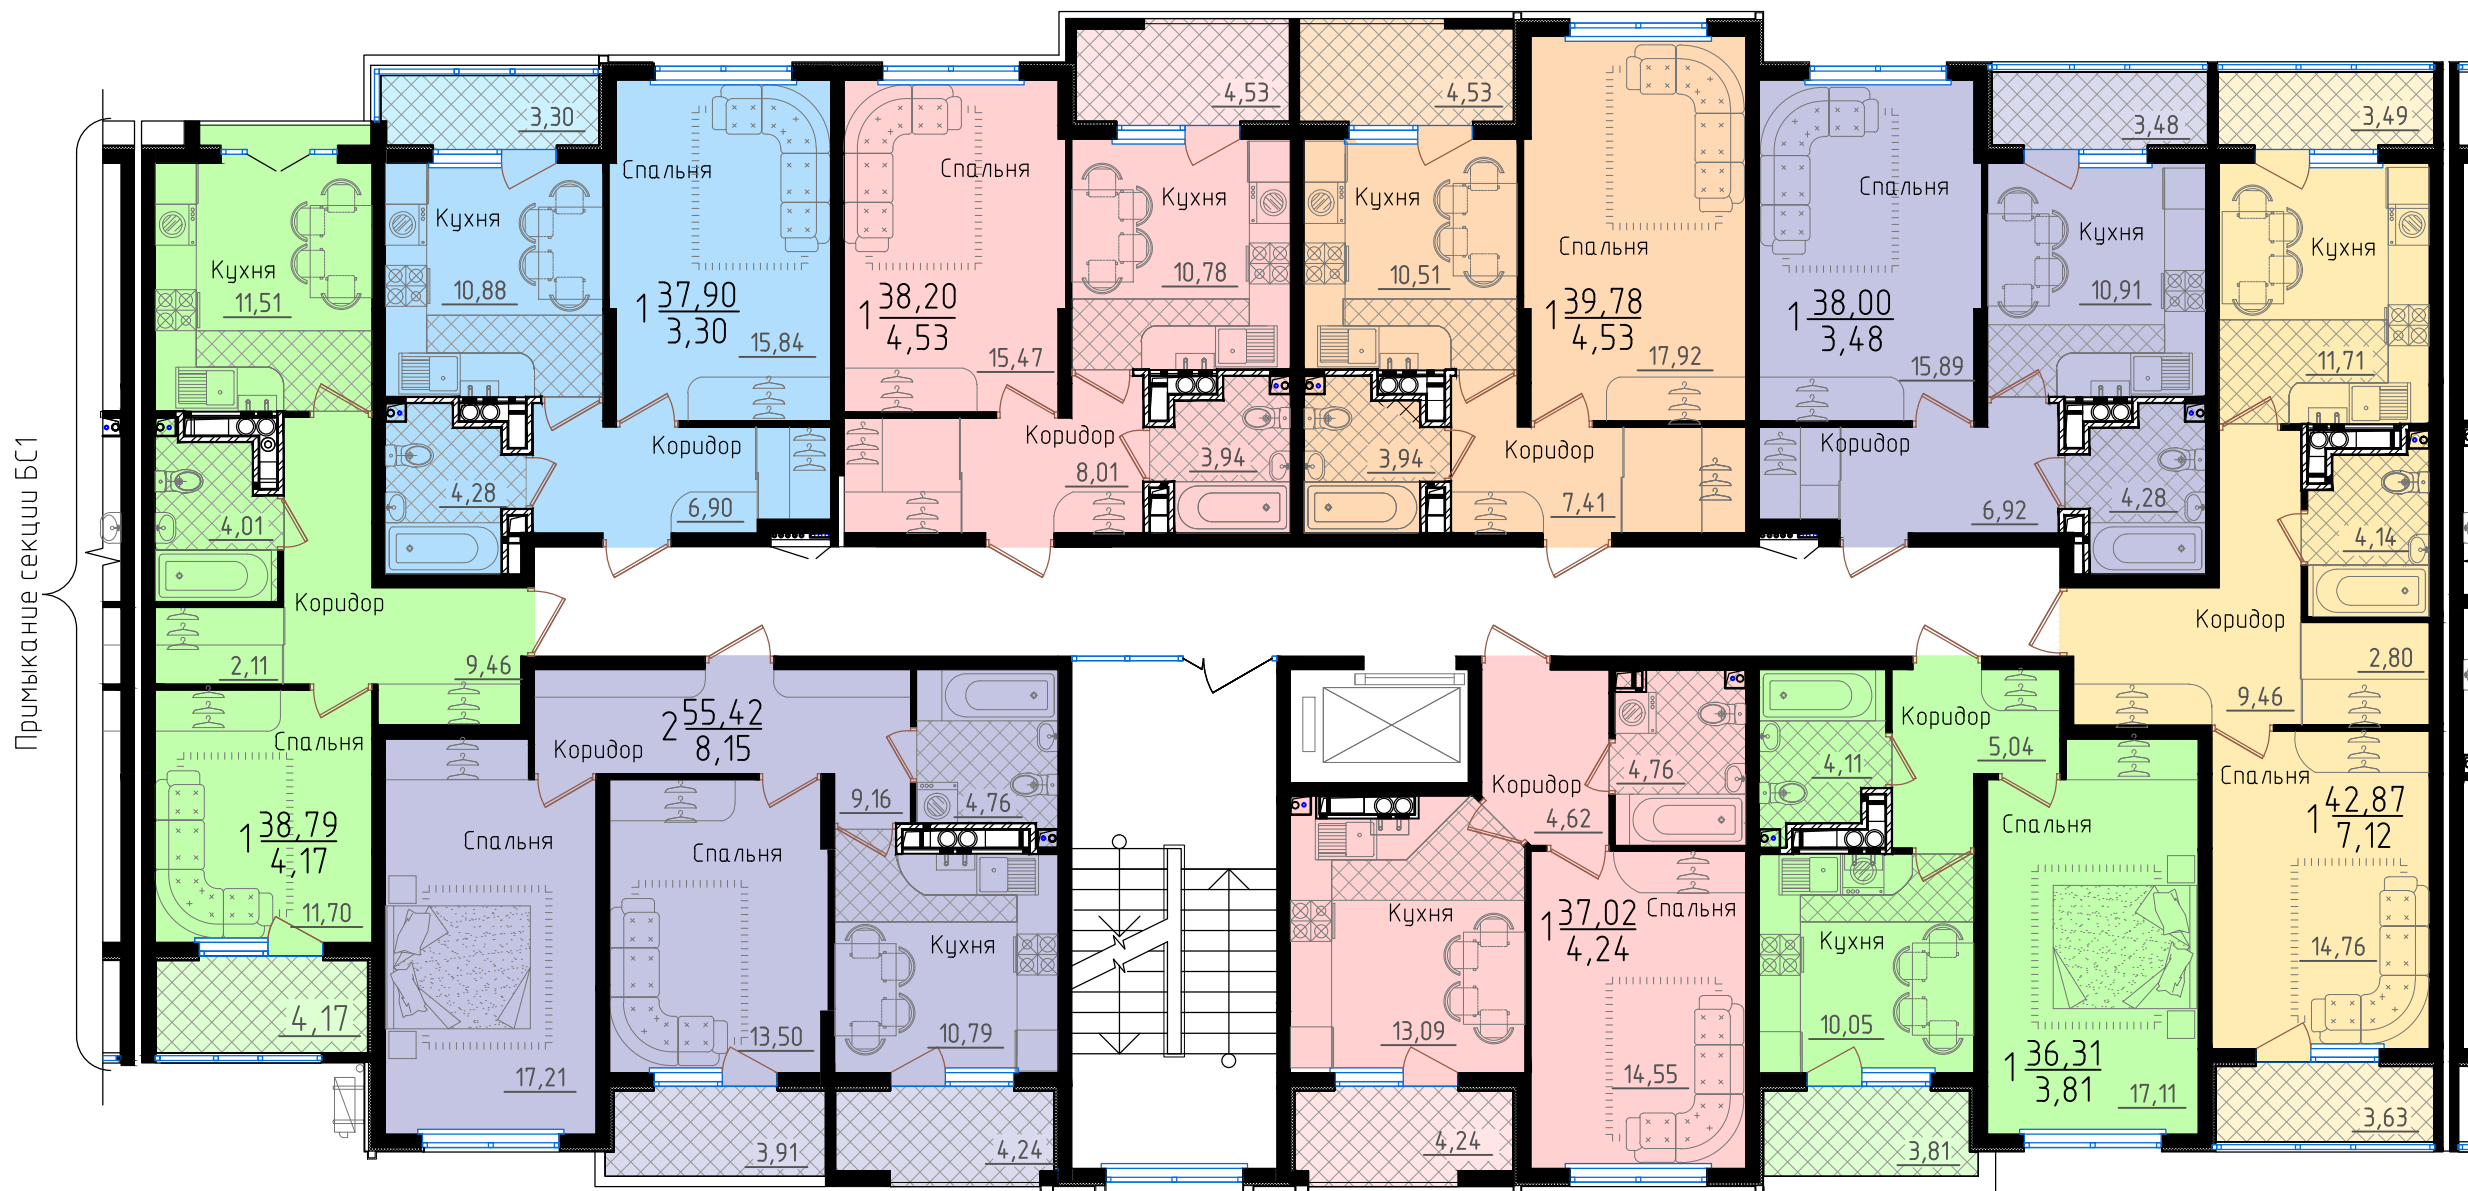

Жилой комплекс "Горизонт"	
по ул.Туристической в г. Геленджике	
Липер 2а, БС2.	21
План 1-го этажа	

Компоновочная схема

Примыкание секции БС1

Примыкание секции БС3

Жилой комплекс "Горизонт" по ул.Туристической в г. Геленджике	
Липер 2а, БС2. План 2-го этажа	22

Компоновочная схема

Жилой комплекс "Горизонт"
 по ул. Туристической в г. Геленджике

Литер 2а, БС3.
 План 2-го этажа

Компоновочная схема

Примыкание секции БС1

Примыкание секции БС3

Жилой комплекс "Горизонт" по ул.Туристической в г. Геленджике	
Литер 2а, БС2. План 3-го этажа	23

Компоновочная схема

Компоновочная схема

Примыкание секции БС1

Примыкание секции БС3

Жилой комплекс "Горизонт" по ул.Туристической в г. Геленджике	
Липер 2а, БС2. План 4-го этажа	24

Компоновочная схема

Компоновочная схема

Литер 2а.
Визуализация объекта

Жилой комплекс "Горизонт"
по ул.Туристической в г. Геленджике

Литер 2а.
Визуализация объекта