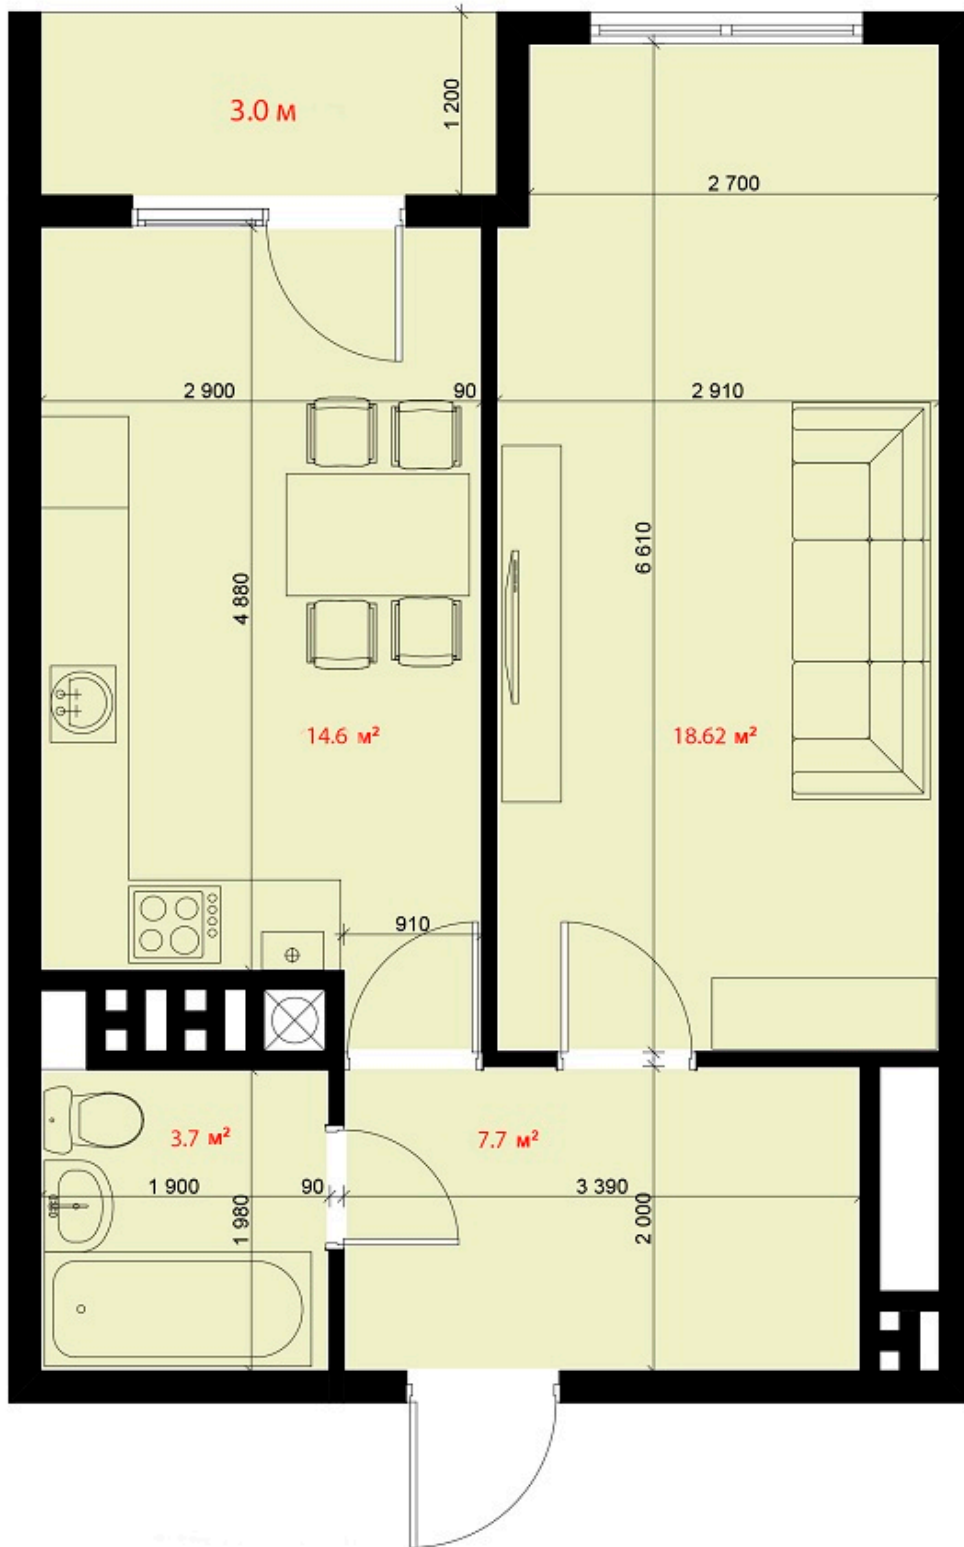

Квартиры № 5, 16, 27, 38, 49

Вид на горы

46,0/18,8/14,4 лоджия 2,9