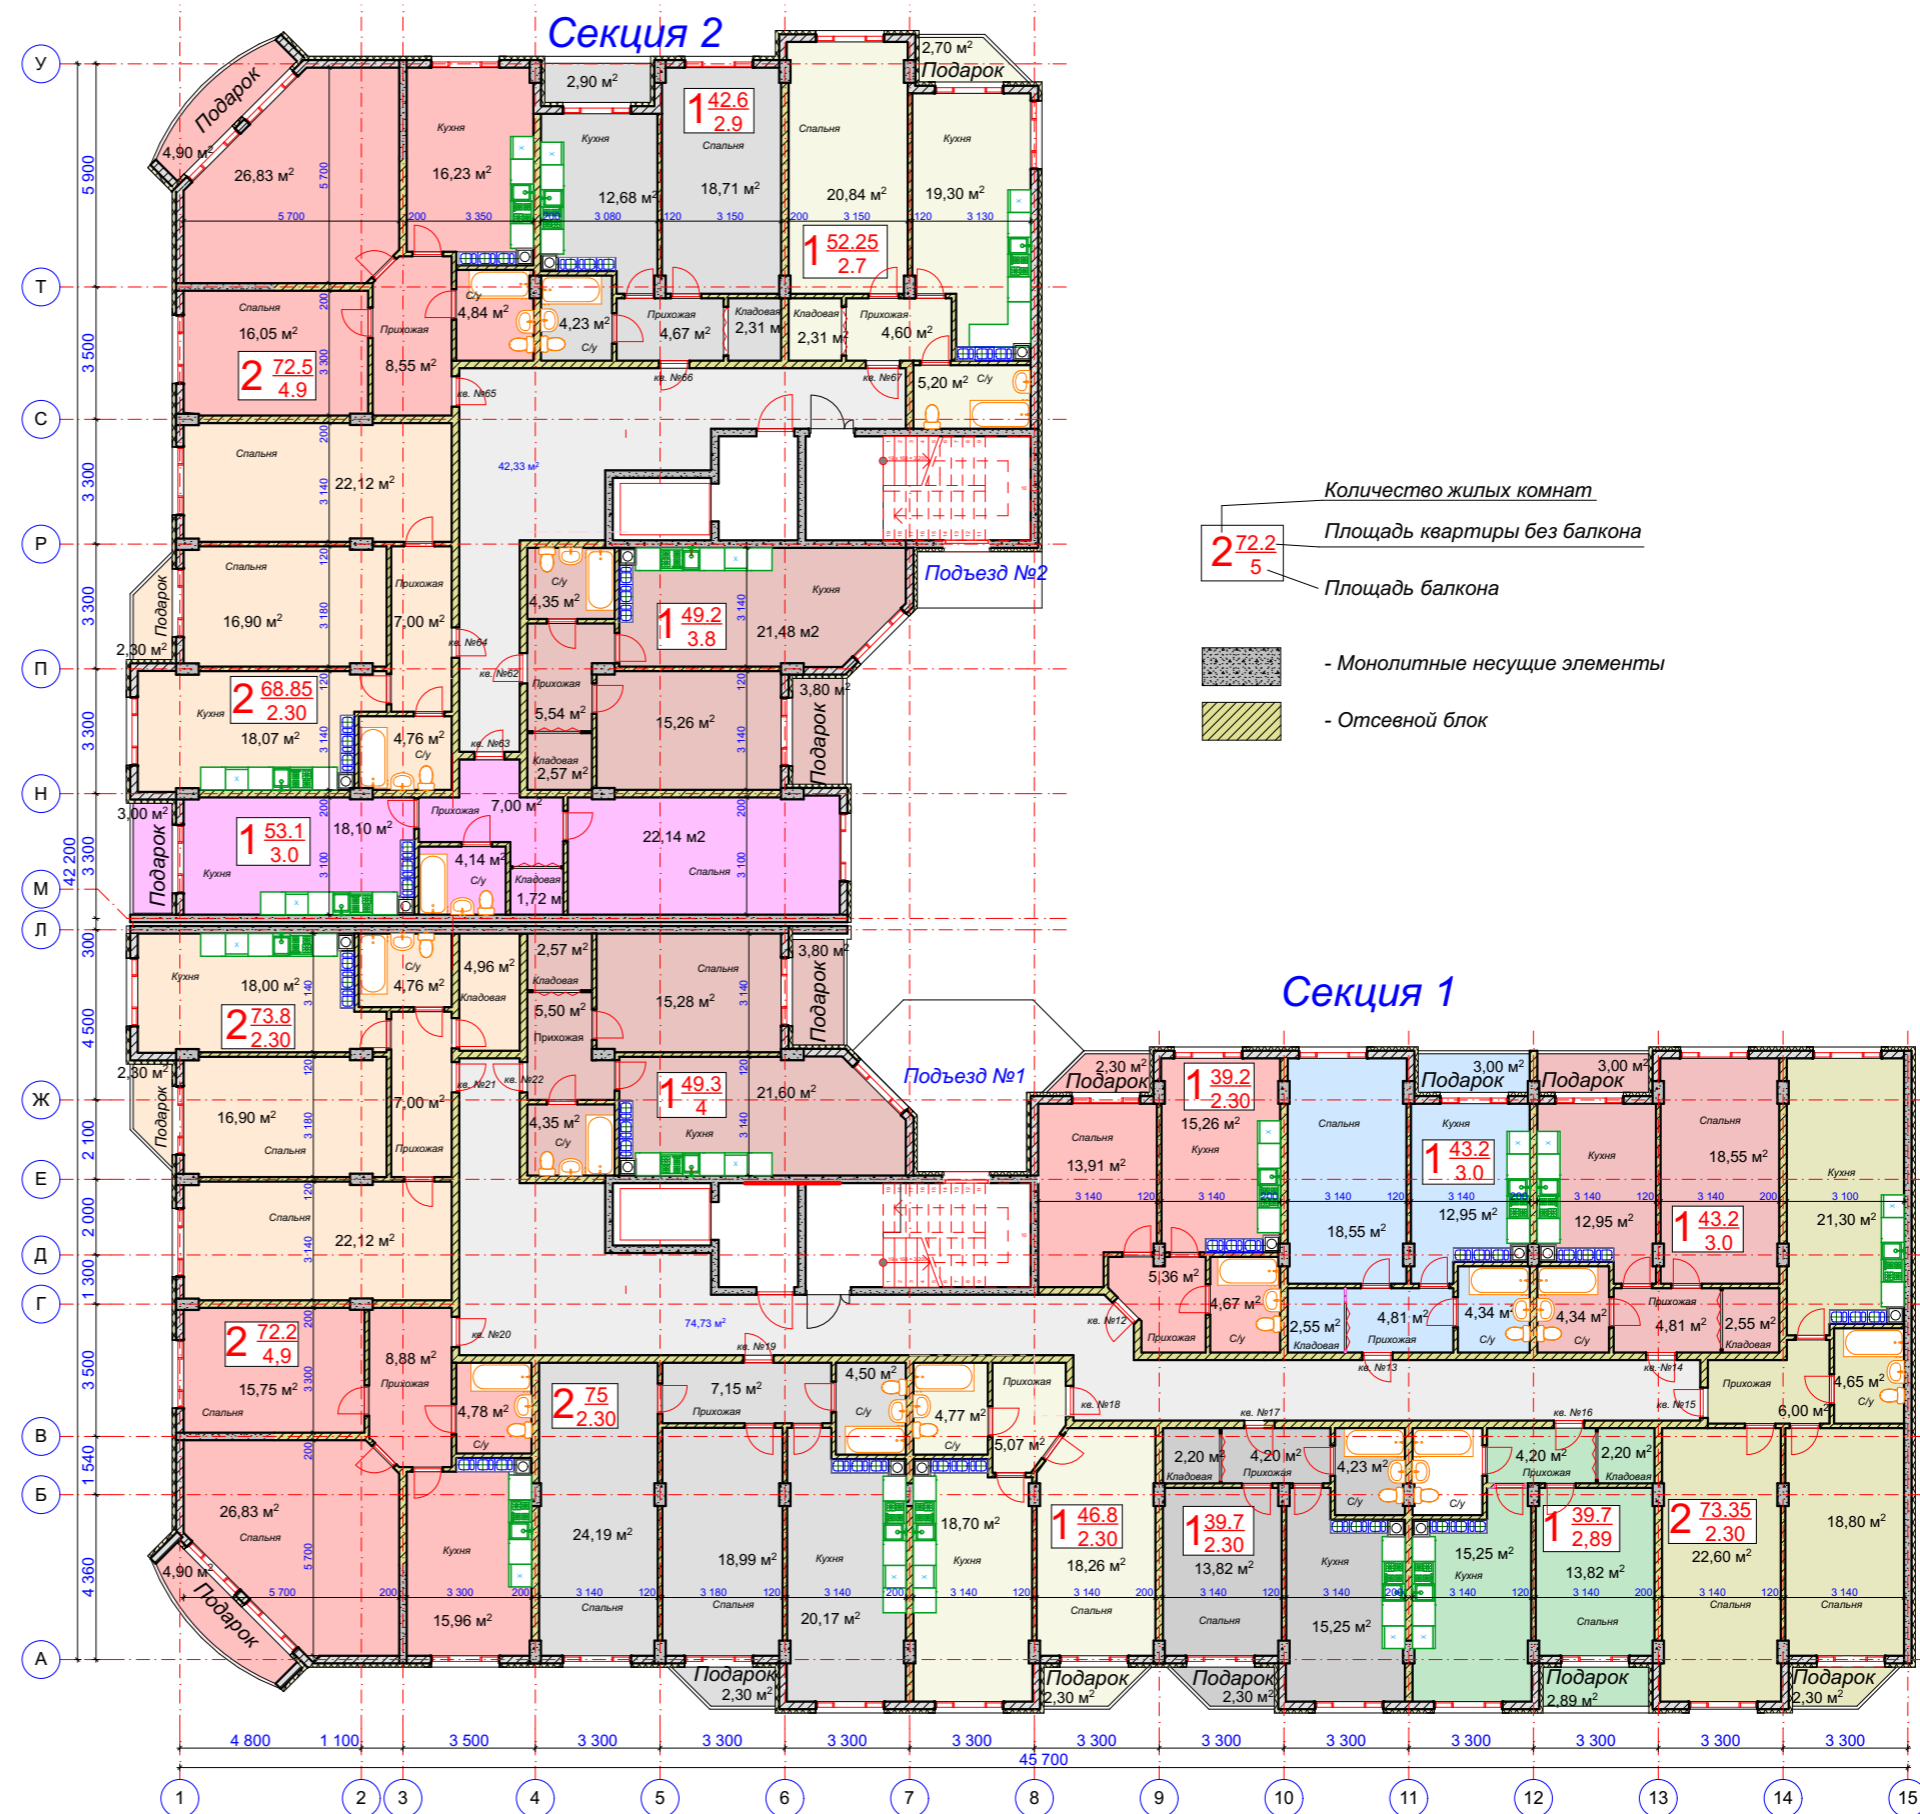

Вид на море

Многоквартирный жилой дом с паркингом
по ул. Халтурина, 32 в г. Геленджике

Стадия	Лист	Листов
П	10	20

План типового этажа