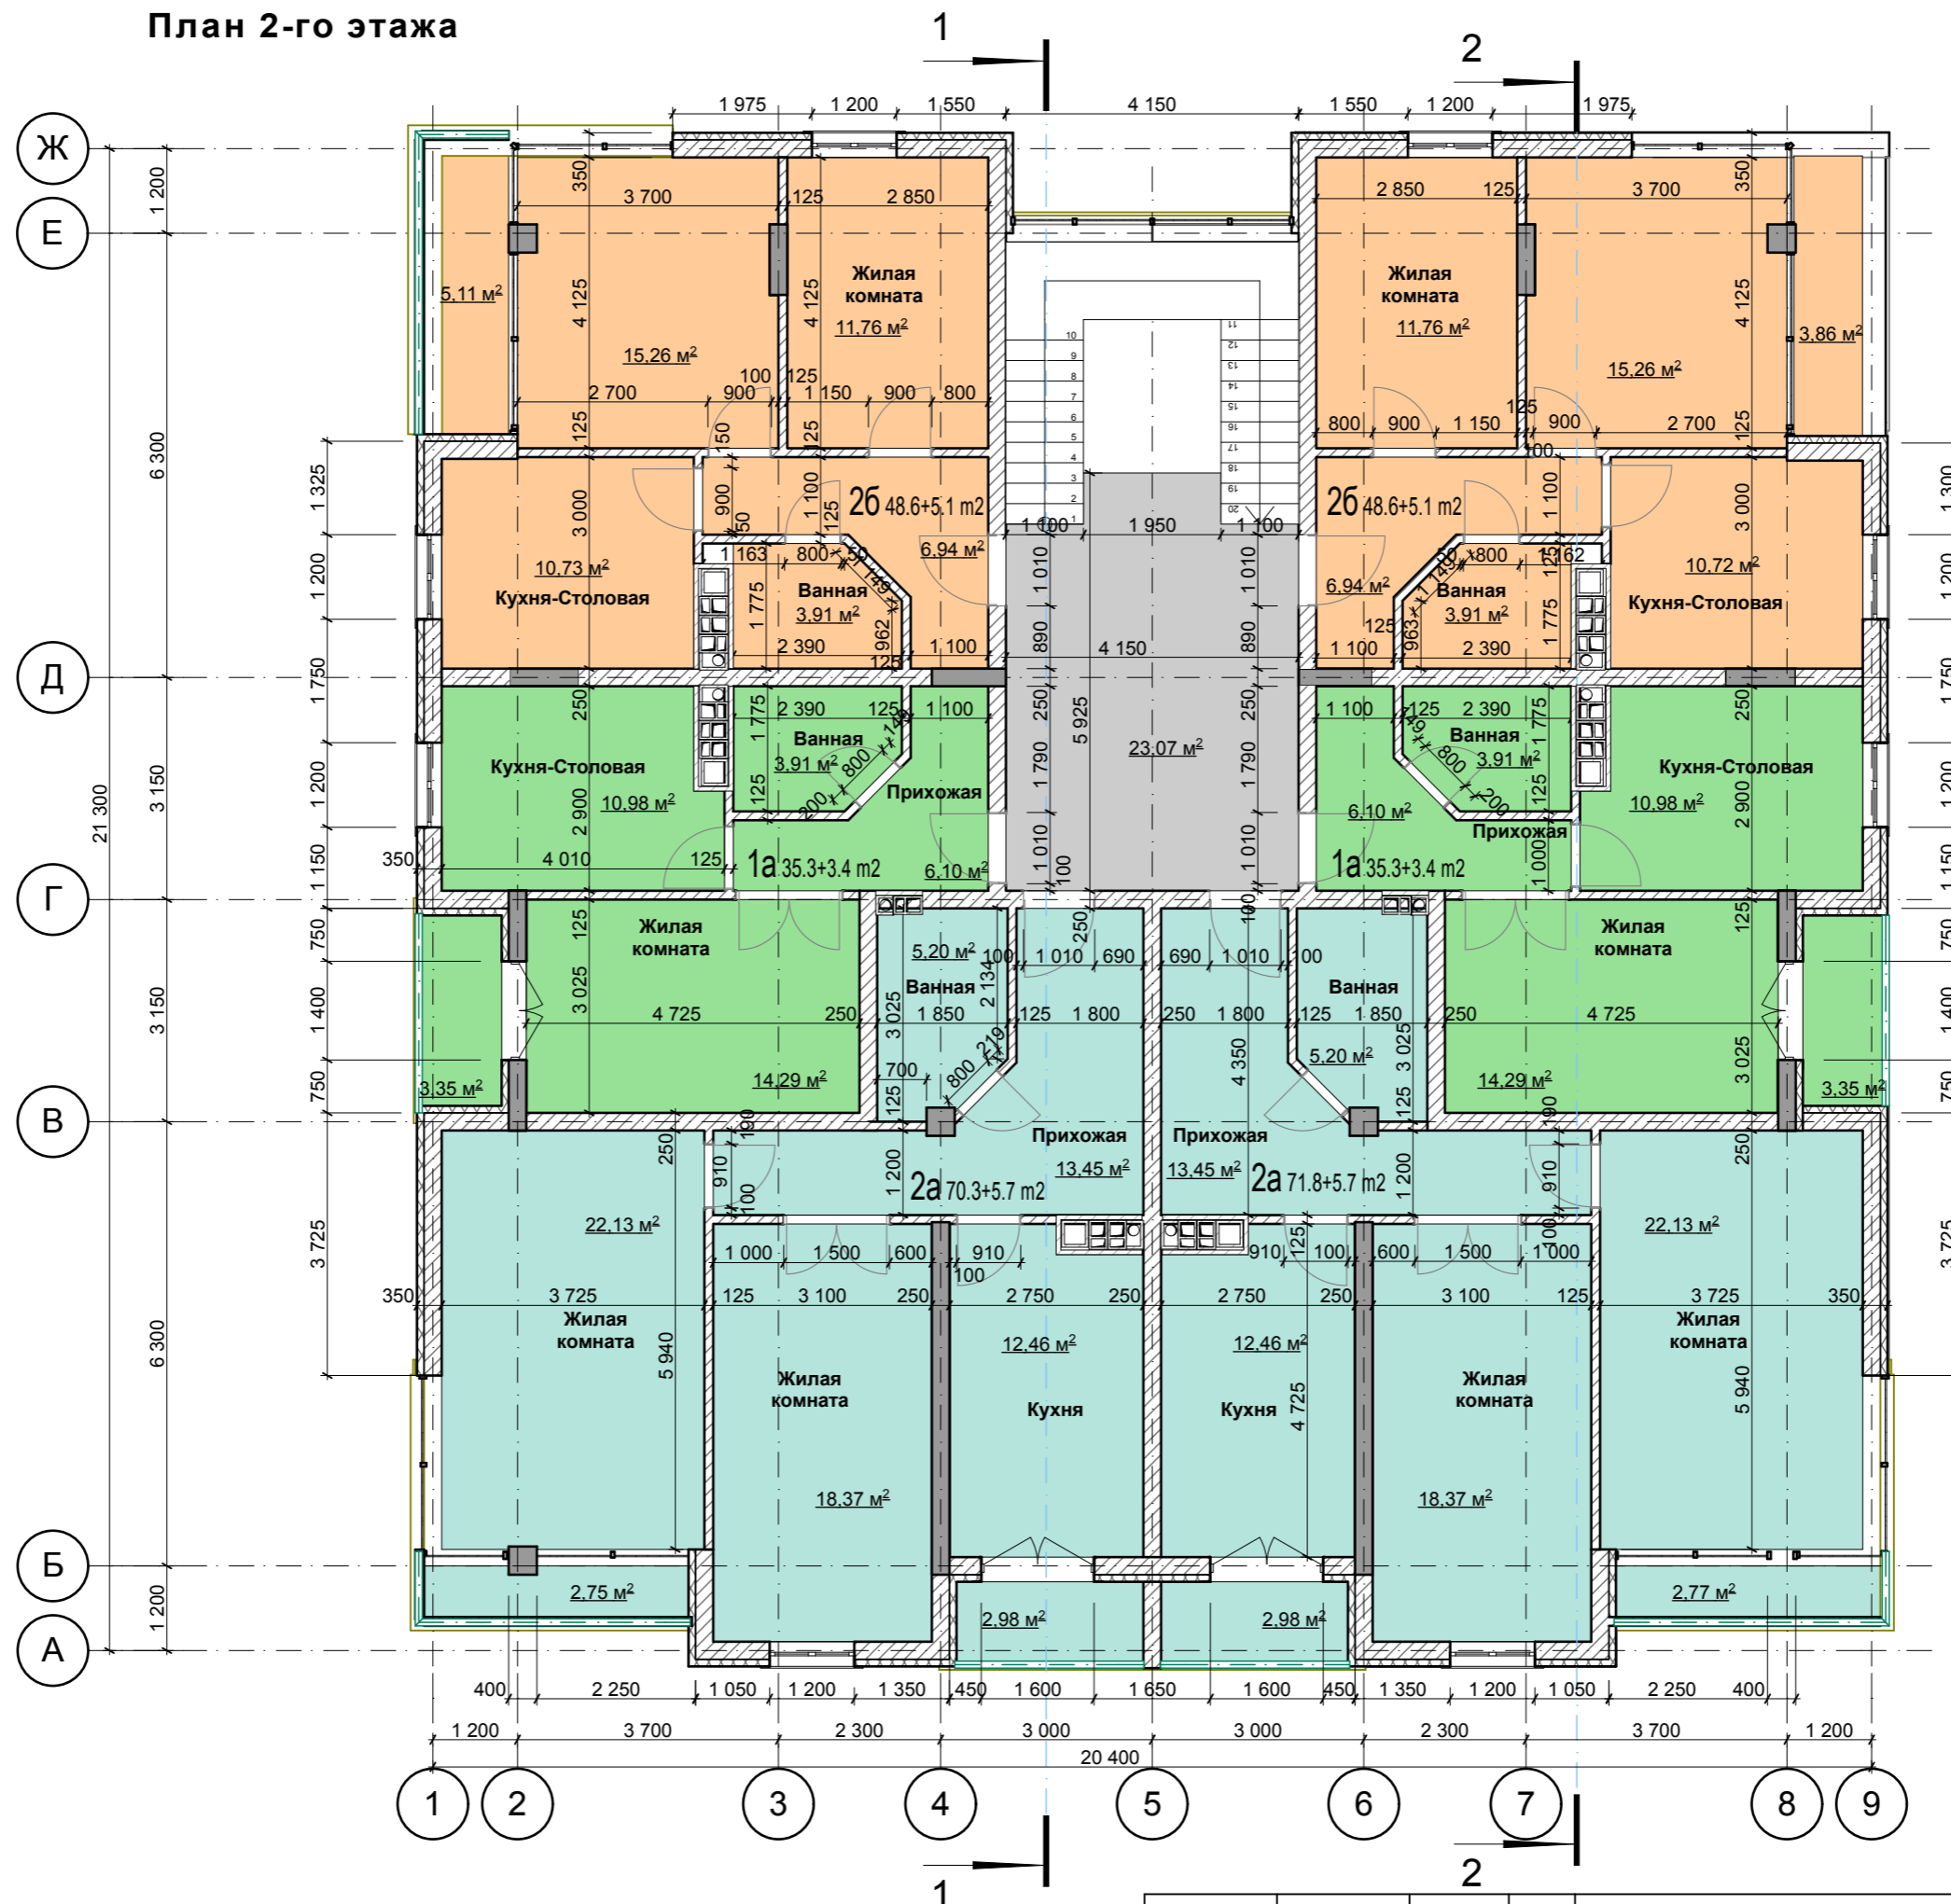

План 2-го этажа

| | |
|------------|------------|
| Архитектор | Дёшин Д. |
| Выполнила | Махнева В. |

План 2-го этажа

| | | |
|--------|------|--------|
| Стадия | Лист | Листов |
| П | | |